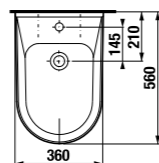

подвесное биде

JIKA•perla **total CLEAN** SLOWCLOSE

Артикул	Описание	ууу: 304	302
8.3142.2.xxx.ууу.1	подвесное биде	x	x
Заказать отдельно:			
8.9034.9.000.890.1	установочный комплект, белый		
8.9034.9.000.891.1	установочный комплект, хром		
8.9269.5.000.000.1	комплект шумоизоляционных пластин		
8.9461.4.000.000.1	выравнивающая паста		

Исп. 304

подвесной унитаз

JIKA•perla

Артикул	Описание
8.2042.2.xxx.000.1	подвесной унитаз
Заказать отдельно:	
8.9271.1.300.000.1	дюропластовое сиденье для унитаза с крышкой МЮ, антибактериальная обработка, быстръемные стальные петли
8.9271.2.300.000.1	дюропластовое сиденье для унитаза с крышкой МЮ, антибактериальная обработка, механизм мягкого закрывания Slowclose
8.9269.5.000.000.1	комплект шумоизоляционных пластин
8.9461.4.000.000.1	выравнивающая паста

Для коллекции Cubito мы рекомендуем напольные унитазы и унитазы-компакты из коллекций Pure и Mio, см. стр. 22, 58-59.

Код xxx в артикуле продукта = номер цвета (000 белый, 100 Jika perla).

JIKA•perla

JIKA PERLA
Водоотталкивающее покрытие Jika Perla: защищает керамическую поверхность и облегчает уход за ней.

Возможно заказать для некоторых керамических изделий коллекций Mio, Cubito.

TOTAL CLEAN
Система каналов слива по всему контуру унитаза. Таким образом достигается равномерное распределение воды и полная гигиеничность

Slowclose
Механизм мягкого закрывания, позволяющий бесшумно закрывать сиденья.