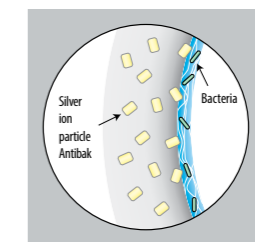

ANTIBAK

ANTIBAK СИДЕНЬЯ

Материал сидений обогащен составом с антибактериальным противоплесневелым воздействием.

ТОНКОЕ СИДЕНЬЕ

Тонкое сиденье с крышкой идеально дополняет дизайн коллекции Pure. Данное сиденье также доступно с механизмом мягкого закрывания.