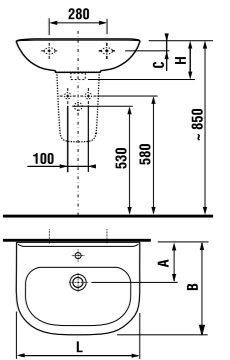

раковины 50, 55, 60 и 65 см

Артикул	Описание	ууу: 104	109	134	139
8.1261.1.000.ууу.1	раковина 50 см	x	x	x	x
8.1261.2.000.ууу.1	раковина 55 см	x	x		
8.1261.3.000.ууу.1	раковина 60 см	x	x		
8.1261.4.000.ууу.1	раковина 65 см	x	x		

раковины 50, 55, 60 и 65 см с полупьедесталом

Артикул	Описание	ууу: 104	109	134	139
8.1261.1.000.ууу.1	раковина 50 см	x	x	x	x
8.1261.2.000.ууу.1	раковина 55 см	x	x		
8.1261.3.000.ууу.1	раковина 60 см	x	x		
8.1261.4.000.ууу.1	раковина 65 см	x	x		
8.1961.1.000.000.1	полупьедестал с установочным комплектом (арт. 8.9001.3.000.000.1)				

раковины 50, 55, 60 и 65 см с пьедесталом

Артикул	Описание	ууу: 104	109	134	139
8.1261.1.000.ууу.1	раковина 50 см	x	x	x	x
8.1261.2.000.ууу.1	раковина 55 см	x	x		
8.1261.3.000.ууу.1	раковина 60 см	x	x		
8.1261.4.000.ууу.1	раковина 65 см	x	x		
8.1961.0.000.000.9	пьедестал				

Заказать отдельно:

8.9034.9.000.000.1	установочный комплект для раковины
3.7271.0.004.010.1	запорный вентиль Mio, 3/8" – 1/2" мм, хром, 2 шт.
3.7471.0.004.000.1	сифон для раковины Mio, 5/4" – 32 мм, хром, медь
8.9424.9.000.000.1	сифон, хромированный ABS, высота регулируется 175 – 270 мм, высота гидравлического затвора 75 мм, пропускная способность 45 л, с декоративными кольцами (также возможно использование без декоративных колец)

	L	B	A	H	C	D
50 см	500	410	190	180	50	180
55 см	550	420	195	190	50	280
60 см	600	450	195	190	50	280
65 см	650	480	195	190	50	280

мини-раковина 45 см

Артикул	Описание	ууу: 104	109	134	139
8.1561.4.000.ууу.1	раковина 45 см	x	x	x	x

раковины 50, 55, 60 и 65 см

Артикул	Описание	ууу: 104	109
8.1061.1.000.ууу.9	раковина 50 см, с установочным комплектом	x	x
8.1061.2.000.ууу.9	раковина 55 см, с установочным комплектом	x	x
8.1061.3.000.ууу.9	раковина 60 см, с установочным комплектом	x	x
8.1061.4.000.ууу.1	раковина 65 см	x	x