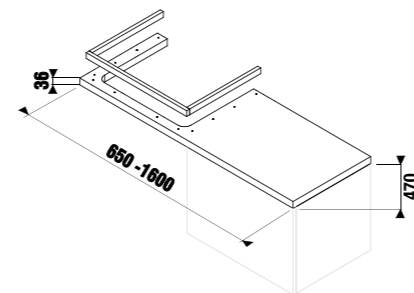

подрезаемые столешницы

Артикул	Описание	Цветовая гамма		
		☐ белый	☐ темная сосна	☐ дуб
4.6J42.0.010.500.1	подрезаемая столешница 65-128 см, без отверстия, без крепления	X		
4.6J42.0.010.461.1	подрезаемая столешница 65-128 см, без отверстия, без крепления		X	
4.6J42.0.010.519.1	подрезаемая столешница 65-128 см, без отверстия, без крепления			X
4.6J42.1.010.500.1	подрезаемая столешница 128,1-160 см, без отверстия, без крепления	X		
4.6J42.1.010.461.1	подрезаемая столешница 128,1-160 см, без отверстия, без крепления		X	
4.6J42.1.010.519.1	подрезаемая столешница 128,1-160 см, без отверстия, без крепления			X
4.6J42.2.010.500.1	подрезаемая столешница 160,1-210 см, без отверстия, без крепления	X		
4.6J42.2.010.461.1	подрезаемая столешница 160,1-210 см, без отверстия, без крепления		X	
4.6J42.2.010.519.1	подрезаемая столешница 160,1-210 см, без отверстия, без крепления			X
4.7J00.4.000.000.1	крепление для подрезаемой столешницы, регулируемое, белое			
4.5013.3.172.000.1	крепление для подрезаемой столешницы, регулируемое, серебро			

столешница с 1 отверстием

Артикул	Описание	Цветовая гамма		
		☐ белый	☐ темная сосна	☐ дуб
4.6J42.3.011.500.1	подрезаемая столешница 65-160 см, для раковин Cubito 45-75 см, 1 отверстие слева/справа, без крепления	X		
4.6J42.3.011.461.1	подрезаемая столешница 65-160 см, для раковин Cubito 45-75 см, 1 отверстие слева/справа, без крепления		X	
4.6J42.3.011.519.1	подрезаемая столешница 65-160 см, для раковин Cubito 45-75 см, 1 отверстие слева/справа, без крепления			X
4.7J00.4.000.000.1	крепление для подрезаемой столешницы, регулируемое, белое			
4.5013.3.172.000.1	крепление для подрезаемой столешницы, регулируемое, серебро