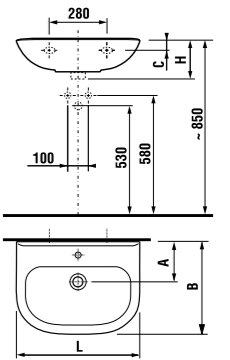

раковины 50, 55, 60 и 65 см

Артикул	Описание	ууу: 104	109	134	139
8.1261.1.000.ууу.1	раковина 50 см	x	x	x	x
8.1261.2.000.ууу.1	раковина 55 см	x	x		
8.1261.3.000.ууу.1	раковина 60 см	x	x		
8.1261.4.000.ууу.1	раковина 65 см	x	x		

раковины 50, 55, 60 и 65 см с полупьедесталом

Артикул	Описание	ууу: 104	109	134	139
8.1261.1.000.ууу.1	раковина 50 см	x	x	x	x
8.1261.2.000.ууу.1	раковина 55 см	x	x		
8.1261.3.000.ууу.1	раковина 60 см	x	x		
8.1261.4.000.ууу.1	раковина 65 см	x	x		
8.1961.1.000.000.1	полупьедестал с установочным комплектом (арт. 8.9001.3.000.000.1)				

раковины 50, 55, 60 и 65 см с пьедесталом

Артикул	Описание	ууу: 104	109	134	139
8.1261.1.000.ууу.1	раковина 50 см	x	x	x	x
8.1261.2.000.ууу.1	раковина 55 см	x	x		
8.1261.3.000.ууу.1	раковина 60 см	x	x		
8.1261.4.000.ууу.1	раковина 65 см	x	x		
8.1961.0.000.000.9	пьедестал				

Заказать отдельно:

8.9034.9.000.000.1	установочный комплект для раковины
3.7271.0.004.010.1	запорный вентиль Mio, 3/8" – 1/2" мм, хром, 2 шт.
3.7471.0.004.000.1	сифон для раковины Mio, 5/4" – 32 мм, хром, медь
8.9424.9.000.000.1	сифон, хромированный ABS, высота регулируется 175 – 270 мм, высота гидравлического затвора 75 мм, пропускная способность 45 л, с декоративными кольцами (также возможно использование без декоративных колец)

	L	B	A	H	C	D
50 см	500	410	190	180	50	180
55 см	550	420	195	190	50	280
60 см	600	450	195	190	50	280
65 см	650	480	195	190	50	280

мини-раковина 45 см

Артикул	Описание	ууу: 104	109	134	139
8.1561.4.000.ууу.1	раковина 45 см	x	x	x	x

раковины 50, 55, 60 и 65 см

Артикул	Описание	ууу: 104	109
8.1061.1.000.ууу.9	раковина 50 см, с установочным комплектом	x	x
8.1061.2.000.ууу.9	раковина 55 см, с установочным комплектом	x	x
8.1061.3.000.ууу.9	раковина 60 см, с установочным комплектом	x	x
8.1061.4.000.ууу.1	раковина 65 см	x	x