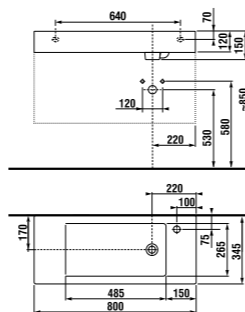

раковина 50 см

Артикул	Описание
8.1342.1.xxx.106.1	раковина 50 см, отверстие для смесителя справа

раковина 60 см

Артикул	Описание
8.1342.2.xxx.106.1	раковина 60 см, отверстие для смесителя справа

раковина 80 см

Артикул	Описание
8.1342.3.xxx.106.1	раковина 80 см, отверстие для смесителя справа*

* выравнивающая паста включена в комплект

двойная раковина 100 см

Артикул	Описание
8.1442.2.xxx.104.1	двойная раковина 100 см с двумя отверстиями для смесителя

* выравнивающая паста включена в комплект

Код xxx в артикуле продукта = номер цвета (000 белый, 100 JICA perla).

подвесной унитаз

Артикул	Описание
8.2042.3.xxx.000.1	подвесной унитаз, глубокое смывание (включает установочный комплект Easy Fit)
Заказать отдельно:	
8.9342.1.300.063.1	легкое сиденье дюропластовое с крышкой, стальные петли
8.9342.2.300.063.1	легкое сиденье дюропластовое с крышкой, стальные петли, механизм мягкого закрытия Slowclose
8.9269.5.000.000.1	комплект шумоизоляционных пластин
8.9461.4.000.000.1	выравнивающая паста
Запасные части:	
8.9283.8.000.000.1	комплект крепления к стене JICA Easy fit

Обратите, пожалуйста, внимание на высоту соединения.

подвесное биде

Артикул	Описание	ууу: 304	302
8.3042.1.xxx.ууу.1	подвесное биде (включает установочный комплект Easy fit)	x	x
Заказать отдельно:			
8.9269.5.000.000.1	комплект шумоизоляционных пластин		
8.9461.4.000.000.1	выравнивающая паста		
Запасные части:			
8.9283.8.000.000.1	комплект крепления к стене JICA Easy fit		

Обратите, пожалуйста, внимание на высоту соединения.

TOTAL CLEAN
Система каналов слива по всему контуру унитаза. Таким образом достигается равномерное распределение воды и полная гигиеничность.