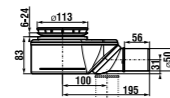

Артикул Описание
8.9424.6.000.000.1 компактный сифон для мебели Mio и раковин Mio

Артикул Описание
2.9423.0.000.000.1 сифон для душевого поддона Ø 90 мм

Артикул Описание
2.9401.2.000.000.1 металлические ножки для ванн Alma, Tanza, Tanza plus, Riga