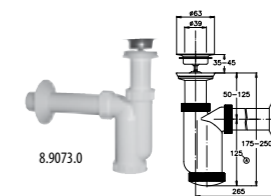

Артикул Описание
8.9073.0.000.000.1 сифон T 1015 для раковин и писсуара Domino