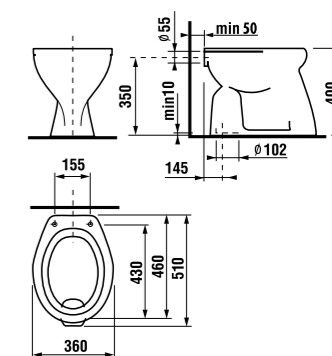

Артикул	Описание	Выпуск
8.2115.7.000.000.1	унитаз Roman с горизонтальным смыванием, вертикальный выпуск	↓ X

Заказать отдельно:
8.9299.9.000.000.1 установочный комплект для унитаза
8.9770.1.000.000.1 резиновая уплотняющая прокладка
8.9337.0.000.000.9 дюропластовое сиденье для унитаза с крышкой, антибактериальная обработка, пластиковые петли
8.9252.0.000.000.1 термопластовое сиденье с крышкой
8.9327.1.000.000.1 термопластовое сиденье с крышкой Zeta, пластиковые петли
8.9327.1.000.063.7 термопластовое сиденье с крышкой Zeta, стальные петли