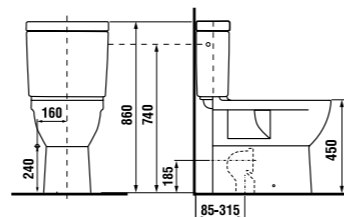

медицинская раковина Mio

Артикул	Описание	ууу: 104	109
8.1371.4.xxx.uuu.9	медицинская раковина 64 см, без перелива	x	x
8.9390.2.000.000.1	скрытый сифон		
8.9424.6.000.000.1	компактный сифон		

* 8.9424.6.000.000.1
** 8.9390.2.000.000.1

высокий унитаз Mio

46 см
50 см

Артикул	Описание	Подвод	Сливной механизм	Выпуск	Монтажный набор
8.2471.6.xxx.000.1	высокая чаша унитаза 50 см			x	x
8.2471.7.xxx.000.1	высокая чаша унитаза 46 см			x	x
8.2771.2.xxx.241.1	смывной бачок	x	x		
8.2771.3.xxx.242.1	смывной бачок		x	x	

Заказать отдельно:

8.9271.1.300.000.9	дюропластовое сиденье с крышкой Mio, антибактериальная обработка, быстроразъемные стальные петли
8.9271.2.300.000.9	дюропластовое сиденье с крышкой Mio, антибактериальная обработка, механизм мягкого закрытия Slowclose
8.9902.5.000.000.1	колесо выпуска Vario для расстояния 220-350 мм
8.9011.1.000.000.1	удлинненный установочный комплект, длина 30 см, включая декоративный колпачок
8.9009.2.000.000.1	колесо выпуска Vario для расстояния 70-220 мм

высокий унитаз DEEP by Jika

46 см
50 см

46 см
50 см

Артикул	Описание	Подвод	Сливной механизм	Выпуск	Монтажный набор
8.2361.6.000.000.1	высокая чаша унитаза 50 см			x	x
8.2361.7.000.000.1	высокая чаша унитаза 50 см			x	x
8.2361.9.000.000.1	высокая чаша унитаза 46 см			x	x
8.2361.8.000.000.1	высокая чаша унитаза 46 см			x	x
8.2761.2.000.241.1	смывной бачок	x	x		
8.2761.3.000.242.1	смывной бачок		x	x	

Заказать отдельно: