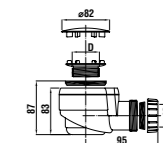

Артикул	Описание
2.9482.4.000.000.1	сифон для душевого поддона 50/40 мм, клапан из нержавеющей стали с логотипом JKA; дренаж 39 л/мин.