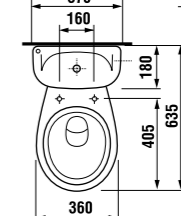

укороченный подвесной унитаз

Артикул	Описание
8.2137.2.000.000.1	укороченный подвесной унитаз LYRA Compact с глубоким смыванием. Длина всего 49 см!

Заказать отдельно:

8.9337.0.000.000.1	дюропластовое сиденье DINO для унитаза с крышкой, антибактериальная обработка, пластиковые петли
8.9337.2.000.000.1	дюропластовое сиденье DINO для унитаза без крышки, пластиковые петли
8.9337.0.300.063.9	дюропластовое сиденье DINO для унитаза с крышкой, антибактериальная обработка, стальные петли, только белый цвет
8.9337.2.300.063.1	дюропластовое сиденье для унитаза без крышки, антибактериальная обработка, стальные петли, только белый цвет

ВНИМАНИЕ! Для этого изделия используйте сиденье с крышкой DINO-LYRA-COMPACT (9337.0). Сиденье LYRA (9251.5) не подходит!

подвесной унитаз Dino

Артикул	Описание
8.2137.0.000.000.3	подвесной унитаз с глубоким смыванием DINO

Заказать отдельно:

8.9039.6.000.063.1	дюропластовое сиденье DINO для унитаза с крышкой, механизм мягкого закрывания Slowclose
8.9337.0.300.063.9	дюропластовое сиденье DINO для унитаза с крышкой, антибактериальная обработка, стальные петли, только белый цвет
8.9337.2.000.000.1	дюропластовое сиденье для унитаза без крышки, пластиковые петли
8.9337.2.300.063.1	дюропластовое сиденье для унитаза без крышки, антибактериальная обработка, стальные петли, только белый цвет

унитаз-компакт с косым выпуском

Артикул	Описание	Подвод	Включая сливной механизм	Выпуск
8.2423.4.000.242.9	унитаз-компакт с установочным комплектом	x	x	x

Унитаз 8.2423.4.000.242.9 комплектуется системой двойного смыва Oliveira. Артикул см. в разделе Сливные системы Oliveira на стр. 172.

Заказать отдельно: