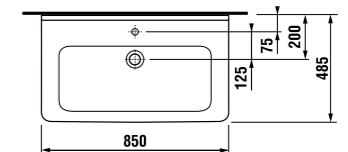

Артикул	Описание	ууу: 104
8.1042.6.xxx.yyy.1	раковина 85 см*	x
8.1995.1.000.028.1	полуьедестал с установочным комплектом (арт. 8.9001.5.000.000.1)	

* выравнивающая паста включена в комплект

Заказать отдельно:

8.9034.9.000.000.1	установочный комплект для раковин
3.7473.0.004.000.1	сифон для раковины Cubito 5/4" – 32 мм, хром, медь
3.7242.0.004.010.1	запорный вентиль Cubito 3/8" – 1/2" мм, хром, 2 шт