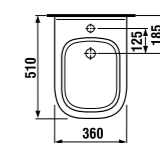

Обратите внимание на высоту подключения.