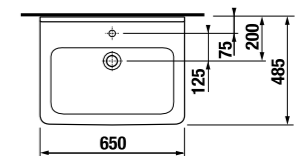

Артикул	Описание	ууу: 104	109
8.1042.2.xxx.yyy.1	раковина 55 см	x	x
8.1042.3.xxx.yyy.1	раковина 60 см	x	x
8.1042.4.xxx.yyy.1	раковина 65 см	x	x
8.1995.1.000.028.1	полуьедестал с установочным комплектом (арт. 8.9001.5.000.000.1)		

Заказать отдельно:

8.9034.9.000.000.1	установочный комплект для раковины
3.7473.0.004.000.1	сифон для раковины Cubito 5/4" – 32 мм, хром, медь
3.7242.0.004.010.1	запорный вентиль Cubito 3/8" – 1/2" мм, хром, 2 шт