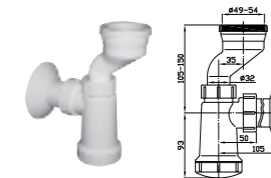

Артикул Описание
8.9136.4.000.000.1 длинная кнопка Dual Flush D2_D для унитаза MIO

Артикул Описание
8.9440.0.000.000.1 пластиковый сифон (запчасть) для писсуара Korint

Артикул Описание
8.9136.1.000.000.1 механизм смыва Dual Flush D2_D для LYRA