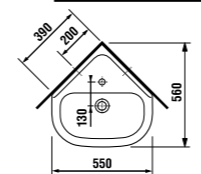

мини-раковина 50 см

Артикул	Описание	ууу: 105	106
8.1561.3.000.ууу.1	мини-раковина 50 см	x	x

Заказать отдельно:

8.9034.9.000.000.1	установочный комплект для раковины
3.7271.0.004.010.1	запорный вентиль Mio, 3/8" – 1/2" мм, хром, 2 шт.
3.7471.0.004.000.1	сифон для раковины Mio, 5/4" – 32 мм, хром, медь
8.9424.9.000.000.1	сифон, хромированный ABS, высота регулируется 175 – 270 мм, высота гидравлического затвора 75 мм, пропускная способность 45 л, с декоративными кольцами (также возможно использование без декоративных колец)

мини-раковина 50 x 23 см

Артикул	Описание	ууу: 105	106
8.1561.5.000.ууу.1	мини-раковина 50 x 23 см	x	x

Заказать отдельно:

8.9034.9.000.000.1	установочный комплект для раковины
3.7271.0.004.010.1	запорный вентиль Mio, 3/8" – 1/2" мм, хром, 2 шт.
3.7471.0.004.000.1	сифон для раковины Mio, 5/4" – 32 мм, хром, медь
8.9424.9.000.000.1	сифон, хромированный ABS, высота регулируется 175 – 270 мм, высота гидравлического затвора 75 мм, пропускная способность 45 л, с декоративными кольцами (также возможно использование без декоративных колец)

угловая раковина 55 см

Артикул	Описание	ууу: 104
8.1661.4.000.ууу.1	угловая раковина 55 см	x

Заказать отдельно:

8.9034.9.000.000.1	установочный комплект для раковины
8.9424.9.000.000.1	сифон, хромированный ABS, высота регулируется 175 – 270 мм, высота гидравлического затвора 75 мм, пропускная способность 45 л, с декоративными кольцами (также возможно использование без декоративных колец)

мини-раковина угловая 45 см

Артикул	Описание	ууу: 104
8.1661.2.000.ууу.1	угловая мини-раковина 45 см	x

Заказать отдельно: