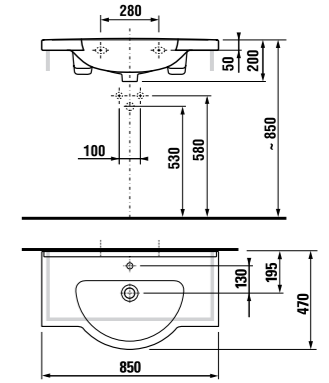

раковина-столешница 85 см

JIKA • perla

Артикул	Описание	ууу: 104
8.1471.2.ххх.ууу.1	раковина-столешница 85 см*	х
Заказать отдельно:		
8.9034.9.000.000.1	установочный комплект для раковины	
8.9424.6.000.000.1	компактный сифон	

* выравнивающая паста включена в комплект