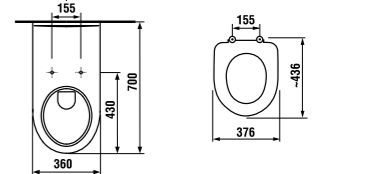

удлинненный подвесной унитаз DEEP by Jika

70 см

Артикул	Описание
8.2064.2.xxx.000.1	подвесной унитаз длиной 70 см, с глубоким смыванием

Заказать отдельно:

8.9328.2.300.000.1	дюропластовое сиденье для унитаза без крышки, антибактериальная обработка, пластиковые петли
8.9328.2.300.063.1	дюропластовое сиденье для унитаза без крышки, антибактериальная обработка, стальные петли
8.9011.0.000.000.1	удлинненная трубка подвода (1 м Ø 45 мм) для присоединения подвесного унитаза к стандартному скрытому бачку