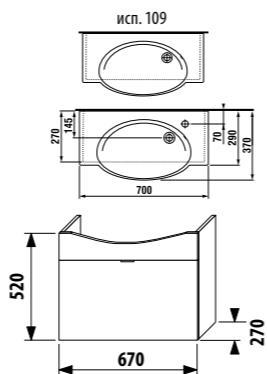

шкафчик с раковиной 70 см

Артикул	Описание	Цвет корпуса/фасада				
		крем	мокко	белый	зеленый	серебро
4.5516.2.021.560.1	модуль: шкафчик + раковина 70 см, 1 ящик	X				
4.5516.2.021.429.1	модуль: шкафчик + раковина 70 см, 1 ящик		X			
4.5516.2.021.500.1	модуль: шкафчик + раковина 70 см, 1 ящик			X		
4.5516.2.021.156.1	модуль: шкафчик + раковина 70 см, 1 ящик				X	
4.5530.1.021.004.1	ножки, 1 пара					X
4.5531.1.021.500.1	стальной ящик-органайзер для крепления на фронтальную дверцу					X

1+1 PACK
компактный шкафчик + раковина
- Безопасная доставка
- Компактная упаковка
- Простота сборки

шкафчик с раковиной 70 см без отверстия для смесителя

Артикул	Описание	Цвет корпуса/фасада				
		крем	мокко	белый	зеленый	серебро
4.5516.3.021.560.1	модуль: шкафчик + раковина 70 см, 1 ящик	X				
4.5516.3.021.429.1	модуль: шкафчик + раковина 70 см, 1 ящик		X			
4.5516.3.021.500.1	модуль: шкафчик + раковина 70 см, 1 ящик			X		
4.5516.3.021.156.1	модуль: шкафчик + раковина 70 см, 1 ящик				X	
4.5530.1.021.004.1	ножки, 1 пара					X
4.5531.1.021.500.1	стальной ящик-органайзер для крепления на фронтальную дверцу					X

1+1 PACK
компактный шкафчик + раковина
- Безопасная доставка
- Компактная упаковка
- Простота сборки

неглубокий средний шкафчик - левый

Артикул	Описание	Цвет корпуса/фасада				
		крем	мокко	белый	зеленый	серебро
4.5520.1.021.560.1	неглубокий средний шкафчик, 1 ящик, 1 стеклянная полка, левая дверца	X				
4.5520.1.021.429.1	неглубокий средний шкафчик, 1 ящик, 1 стеклянная полка, левая дверца		X			
4.5520.1.021.500.1	неглубокий средний шкафчик, 1 ящик, 1 стеклянная полка, левая дверца			X		
4.5520.1.021.156.1	неглубокий средний шкафчик, 1 ящик, 1 стеклянная полка, левая дверца				X	
4.5530.1.021.004.1	ножки, 1 пара					X

неглубокий средний шкафчик - правый