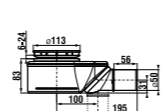

Артикул	Описание
2.1193.3.000.000.1	угловой душевой поддон, 900 × 900 мм, радиус 550 мм

Душевой поддон Padana подходит для установки на уровне пола.

Для тонких душевых поддонов Padana рекомендуется сифон 2.9423.0 (увеличенный дренаж 54 л/мин.)

Заказать отдельно:

8.9910.3.000.000.1 расширяющая полоса между поддоном и стеной, 290 x 50 мм

2.9423.0.000.000.1 сифон для душевого поддона, диаметр 90 мм, крышка из нержавеющей стали диаметр 113 мм, дренаж 54 л/мин., вкл. установочный комплект