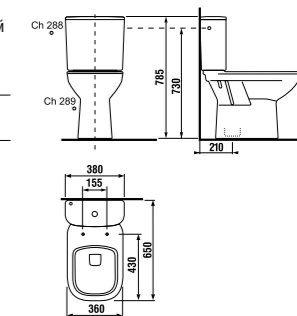

Артикул	Описание	Подвод воды	Сливной механизм	Выпуск	Монтажный набор включен
8.2661.7.000.288.1	унитаз-компакт (вкл. монтажный комплект)	x	x	x	x
8.2661.7.000.289.1	унитаз-компакт (вкл. монтажный комплект)	x	x	x	x