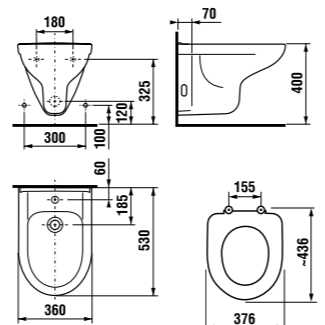

Артикул	Описание	ууу: 304 Монтажный набор включен
8.3061.1.000.304.1	подвесное биде	x x
Заказать отдельно:		
8.9034.9.000.890.1	установочный комплект, белый	
8.9034.9.000.891.1	установочный комплект, хром