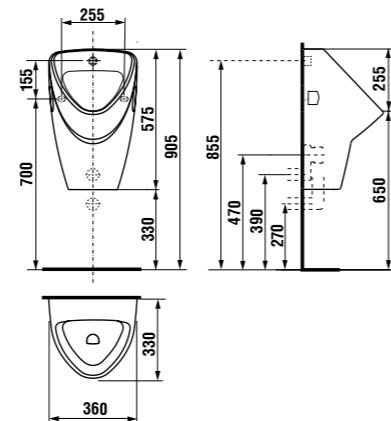

писсуар Livo с внутренним подводом воды

Артикул	Описание
8.4020.0.000.000.1	писсуар Livo

Заказать отдельно:

8.9253.6.000.890.1	установочный комплект, цвет белый
8.9253.6.000.891.1	установочный комплект, цвет хром
8.9200.3.000.000.1	сифон, горизонтальный/вертикальный выпуск
8.9480.7.000.000.1	трубка 1/2", внутренний подвод воды
8.9480.8.000.000.1	резиновая уплотняющая прокладка, внутренняя
8.9107.3.000.000.1	фильтр

ВНИМАНИЕ! ДЛЯ УСТАНОВКИ ПИССУАРА LIVO требуются болты 8.9253.6 (длина 40 мм).