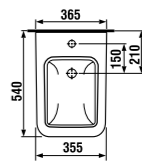

Артикул	Описание	ууу: 304	302
8.3042.1.xxx.ууу.1	подвесное биде (включает установочный комплект Easy fit)	x	x
Заказать отдельно:			
8.9269.5.000.000.1	комплект шумоизоляционных пластин		
8.9461.4.000.000.1	выравнивающая паста		
Запасные части:			
8.9283.8.000.000.1	комплект крепления к стене JICA Easy fit		

Обратите, пожалуйста, внимание на высоту соединения.