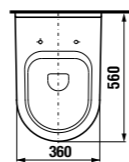

Для коллекции Cubito мы рекомендуем напольные унитазы и унитазы-компакты из коллекций Pure и Mio, см. стр. 22, 58-59.

Код xxx в артикуле продукта = номер цвета (000 белый, 100 Jika perla).

JIKA•perla

JIKA PERLA
Водоотталкивающее покрытие Jika Perla: защищает керамическую поверхность и облегчает уход за ней.