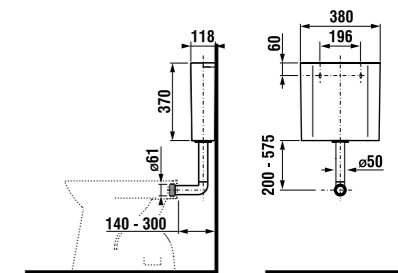

термопластовое сиденье с крышкой Zeta

Артикул	Описание
8.9327.1.000.000.1	термопластовое сиденье с крышкой Zeta, пластиковые петли
8.9327.1.000.063.7	термопластовое сиденье с крышкой Zeta, стальные петли