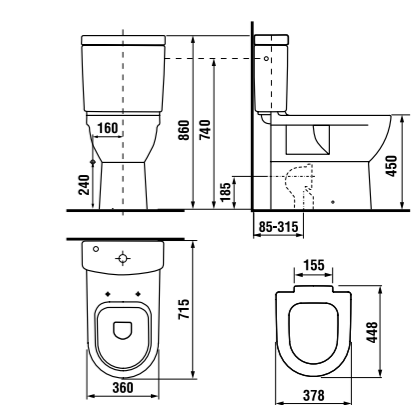

запчасти для унитазов-компакт

Артикул	Описание	Подвод воды
8.9135.3.000.000.1	наливной механизм	x
8.9135.4.000.000.1	наливной механизм	x
8.9136.2.000.000.1	сливной механизм D2D	
8.9136.4.000.000.1	кнопка D2D	
8.2771.2.xxx.000.1	бачок	x
8.2771.3.xxx.000.1	бачок	x
8.9175.3.000.000.1	установочный комплект для унитаза	
8.2771.4.xxx.000.1	крышка бачка Mio	

Код xxx в артикуле продукта = номер цвета (000 белый, 100 Jika perla).