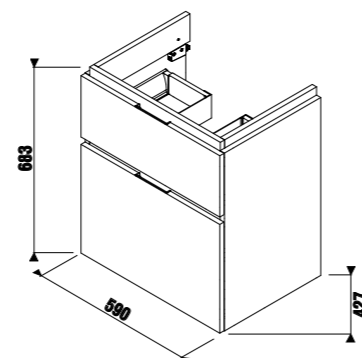

шкафчик под раковину 55 см, 2 ящика

НОВИНКА

Артикул	Описание	Цветовая гамма		
		белый глянец	темная сосна	дуб
4.0J42.2.402.500.1	шкафчик под раковину 55 см 8.1042.2, 2 ящика	X		
4.0J42.2.402.461.1	шкафчик под раковину 55 см 8.1042.2, 2 ящика		X	
4.0J42.2.402.519.1	шкафчик под раковину 55 см 8.1042.2, 2 ящика			X

Рекомендуем компактный сифон Jіka 8.9424.6.000.000.1.

шкафчик под раковину 65 см

НОВИНКА

Артикул	Описание	Цветовая гамма		
		белый глянец	темная сосна	дуб
4.0J42.4.301.500.1	шкафчик под раковину 65 см 8.1042.4, 1 ящик	X		
4.0J42.4.301.461.1	шкафчик под раковину 65 см 8.1042.4, 1 ящик		X	
4.0J42.4.301.519.1	шкафчик под раковину 65 см 8.1042.4, 1 ящик			X

Рекомендуем компактный сифон Jіka 8.9424.6.000.000.1.

шкафчик под раковину 60 см

Артикул	Описание	Цветовая гамма		
		белый глянец	темная сосна	дуб
4.0J42.3.301.500.1	шкафчик под раковину 60 см 8.1042.3, 1 ящик	X		
4.0J42.3.301.461.1	шкафчик под раковину 60 см 8.1042.3, 1 ящик		X	
4.0J42.3.301.519.1	шкафчик под раковину 60 см 8.1042.3, 1 ящик			X

Рекомендуем компактный сифон Jіka 8.9424.6.000.000.1.

шкафчик под раковину 65 см, 2 ящика

НОВИНКА

Артикул	Описание	Цветовая гамма		
		белый глянец	темная сосна	дуб
4.0J42.4.402.500.1	шкафчик под раковину 65 см 8.1042.4, 2 ящика	X		
4.0J42.4.402.461.1	шкафчик под раковину 65 см 8.1042.4, 2 ящика		X	
4.0J42.4.402.519.1	шкафчик под раковину 65 см 8.1042.4, 2 ящика			X

Рекомендуем компактный сифон Jіka 8.9424.6.000.000.1.

шкафчик под раковину 60 см, 2 ящика

НОВИНКА

Артикул	Описание	Цветовая гамма		
		белый глянец	темная сосна	дуб
4.0J42.3.402.500.1	шкафчик под раковину 60 см 8.1042.3, 2 ящика	X		
4.0J42.3.402.461.1	шкафчик под раковину 60 см 8.1042.3, 2 ящика		X	
4.0J42.3.402.519.1	шкафчик под раковину 60 см 8.1042.3, 2 ящика			X