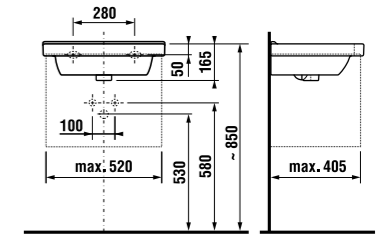

Артикул	Описание	ууу: 104	109
8.1042.2.xxx.yyy.1	раковина 55 см	x	x
8.1042.3.xxx.yyy.1	раковина 60 см	x	x
8.1042.4.xxx.yyy.1	раковина 65 см	x	x
8.1995.1.000.028.1	полуьедестал с установочным комплектом (арт. 8.9001.5.000.000.1)		

Заказать отдельно:

8.9034.9.000.000.1	установочный комплект для раковины
3.7473.0.004.000.1	сифон для раковины Cubito 5/4" – 32 мм, хром, медь
3.7242.0.004.010.1	запорный вентиль Cubito 3/8" – 1/2" мм, хром, 2 шт