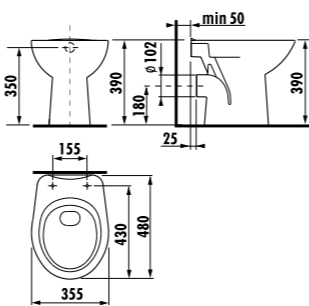

напольный унитаз Zeta – горизонтальный выпуск

Артикул	Описание	Выпуск
8.2239.6.000.000.1	унитаз Zeta с горизонтальным выпуском, глубокое смывание	→ X

Заказать отдельно:
8.9299.9.000.000.1 установочный комплект для унитаза
8.9327.1.000.000.1 термопластовое сиденье с крышкой Zeta, пластиковые петли
8.9327.1.000.063.7 термопластовое сиденье с крышкой Zeta, стальные петли
8.9770.1.000.000.1 резиновая уплотняющая прокладка