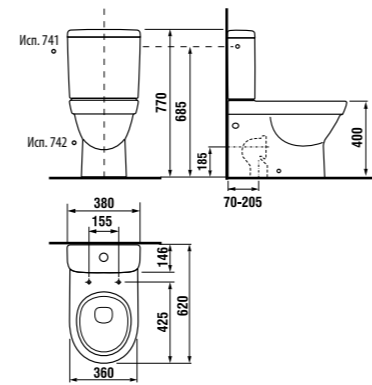

Запасные части:	
8.2821.2.000.000.1	бачок, боковой подвод воды, вкл. механизм против образования конденсата
8.2821.3.000.000.1	бачок, нижний подвод воды, не вкл. механизм против образования конденсата
8.2821.4.000.000.1	крышка бачка
8.9748.5.000.000.1	пластиковый элемент против образования конденсата
7.H000.0.100.R	сливной механизм
8.9135.3.000.000.1	наливной механизм 3/8", белый
8.9135.4.000.000.1	наливной механизм 1/2", белый
8.9136.3.000.000.1	кнопка смыва
8.9175.3.000.000.1	установочный комплект для унитаза
8.9417.1.000.000.1	уплотнитель