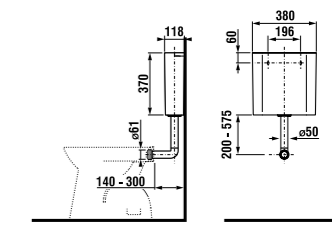

напольный унитаз Zeta plus, вертикальный выпуск

Артикул	Описание	Выпуск
8.2174.6.000.000.1	напольный унитаз Zeta plus	↓ X

Заказать отдельно:
8.9327.1.000.000.1 термопластовое сиденье с крышкой Zeta, пластиковые петли

напольный унитаз Zeta plus, горизонтальный выпуск

Артикул	Описание	Выпуск
8.2174.7.000.000.1	напольный унитаз Zeta plus	→ X

Заказать отдельно:
8.9327.1.000.000.1 термопластовое сиденье с крышкой Zeta, пластиковые петли

напольный унитаз Sam – вертикальный выпуск по центру

Артикул	Описание	Выпуск
8.2122.7.000.000.1	унитаз Sam с глубоким смыванием, выпуск вертикальный по центру	↓ X

Заказать отдельно:
8.9299.9.000.000.1 установочный комплект для унитаза
8.9770.1.000.000.1 резиновая уплотняющая прокладка
8.9252.0.xxx.000.1 термопластовое сиденье для унитаза с крышкой
8.9337.0.000.000.9 дюропластовое сиденье для унитаза с крышкой, антибактериальная обработка, пластиковые петли
8.9327.1.000.000.1 термопластовое сиденье для унитаза с крышкой, пластиковые петли
8.9327.1.000.063.7 термопластовое сиденье для унитаза с крышкой, стальные петли

напольный унитаз Zeta – вертикальный выпуск

Артикул	Описание	Выпуск
8.2239.7.000.000.1	унитаз Zeta с вертикальным выпуском	↓ X

Заказать отдельно:
8.9299.9.000.000.1 установочный комплект для унитаза
8.9327.1.000.000.1 термопластовое сиденье с крышкой Zeta, пластиковые петли
8.9327.1.000.063.7 термопластовое сиденье с крышкой Zeta, стальные петли
8.9770.1.000.000.1 резиновая уплотняющая прокладка

напольный унитаз Zeta – горизонтальный выпуск

Артикул	Описание	Выпуск
8.2239.6.000.000.1	унитаз Zeta с горизонтальным выпуском, глубокое смывание	→ X