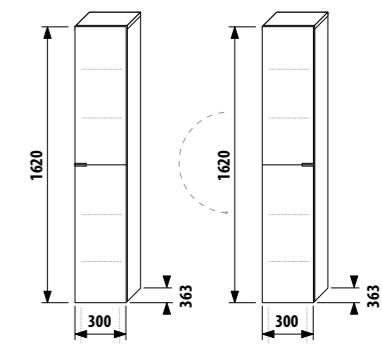

Артикул	Описание	Цвет корпуса/фасада				
		крем	мокко	белый	зеленый	серебро
4.5526.4.021.560.1	высокий глубокий шкафчик, 4 стеклянные полки, 2 дверцы, левые/правые	X				
4.5526.4.021.429.1	высокий глубокий шкафчик, 4 стеклянные полки, 2 дверцы, левые/правые		X			
4.5526.4.021.500.1	высокий глубокий шкафчик, 4 стеклянные полки, 2 дверцы, левые/правые			X		
4.5526.4.021.156.1	высокий глубокий шкафчик, 4 стеклянные полки, 2 дверцы, левые/правые				X	
4.5530.1.021.004.1	ножки, 1 пара					X
4.5532.1.021.500.1	стальной ящик-органайзер для высокого шкафчика					
4.5531.1.021.500.1	стальной ящик-органайзер для крепления на фронтальную дверцу