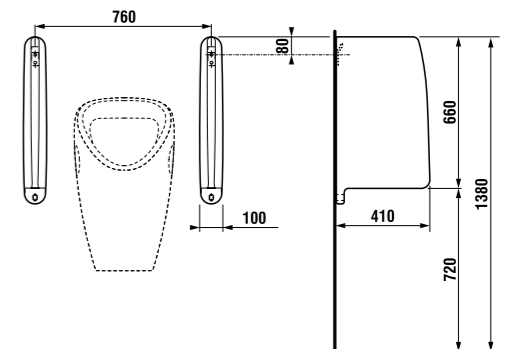

разделительная перегородка Split

Артикул	Описание
8.4760.1.000.000.1	разделительная перегородка, включая установочный комплект