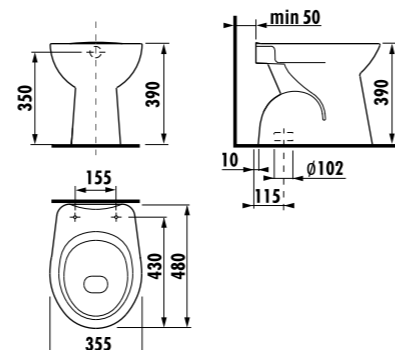

напольный унитаз Zeta – вертикальный выпуск

Артикул	Описание	Выпуск
8.2239.7.000.000.1	унитаз Zeta с вертикальным выпуском	↓ X

Заказать отдельно:
8.9299.9.000.000.1 установочный комплект для унитаза
8.9327.1.000.000.1 термопластовое сиденье с крышкой Zeta, пластиковые петли
8.9327.1.000.063.7 термопластовое сиденье с крышкой Zeta, стальные петли
8.9770.1.000.000.1 резиновая уплотняющая прокладка