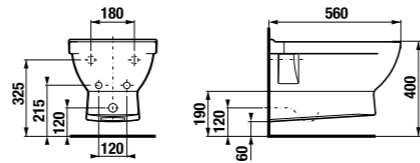

подвесное биде

JIKA•perla **total CLEAN** SLOWCLOSE

Артикул	Описание	ууу: 304	302
8.3142.2.xxx.ууу.1	подвесное биде	x	x
Заказать отдельно:			
8.9034.9.000.890.1	установочный комплект, белый		
8.9034.9.000.891.1	установочный комплект, хром		
8.9269.5.000.000.1	комплект шумоизоляционных пластин		
8.9461.4.000.000.1	выравнивающая паста		

Исп. 302

подвесной унитаз

JIKA•perla

Артикул	Описание
8.2042.2.xxx.000.1	подвесной унитаз
Заказать отдельно:	
8.9271.1.300.000.1	дюропластовое сиденье для унитаза с крышкой МЮ, антибактериальная обработка, быстръемные стальные петли
8.9271.2.300.000.1	дюропластовое сиденье для унитаза с крышкой МЮ, антибактериальная обработка, механизм мягкого закрывания Slowclose
8.9269.5.000.000.1	комплект шумоизоляционных пластин
8.9461.4.000.000.1	выравнивающая паста

Для коллекции Cubito мы рекомендуем напольные унитазы и унитазы-компакты из коллекций Pure и Mio, см. стр. 22, 58-59.

Код xxx в артикуле продукта = номер цвета (000 белый, 100 Jika perla).

JIKA•perla

JIKA PERLA
Водоотталкивающее покрытие Jika Perla: защищает керамическую поверхность и облегчает уход за ней.

Возможно заказать для некоторых керамических изделий коллекций Mio, Cubito.

TOTAL CLEAN
Система каналов слива по всему контуру унитаза. Таким образом достигается равномерное распределение воды и полная гигиеничность

Slowclose
Механизм мягкого закрывания, позволяющий бесшумно закрывать сиденья.