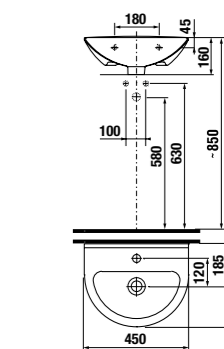

Код xxx в артикуле продукта = номер цвета (000 белый, 100 Jika perla).