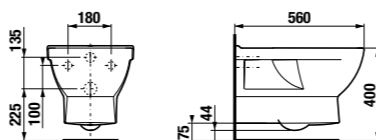

подвесное биде

JIKA•perla **total CLEAN** SLOWCLOSE

Артикул	Описание	ууу: 304	302
8.3142.2.xxx.ууу.1	подвесное биде	x	x
Заказать отдельно:			
8.9034.9.000.890.1	установочный комплект, белый		
8.9034.9.000.891.1	установочный комплект, хром		
8.9269.5.000.000.1	комплект шумоизоляционных пластин		
8.9461.4.000.000.1	выравнивающая паста		

подвесной унитаз

JIKA•perla

Артикул	Описание
8.2042.2.xxx.000.1	подвесной унитаз
Заказать отдельно:	
8.9271.1.300.000.1	дюропластовое сиденье для унитаза с крышкой МЮ, антибактериальная обработка, быстръемные стальные петли
8.9271.2.300.000.1	дюропластовое сиденье для унитаза с крышкой МЮ, антибактериальная обработка, механизм мягкого закрывания Slowclose
8.9269.5.000.000.1	комплект шумоизоляционных пластин
8.9461.4.000.000.1	выравнивающая паста

Для коллекции Cubito мы рекомендуем напольные унитазы и унитазы-компакты из коллекций Pure и Mio, см. стр. 22, 58-59.

Код xxx в артикуле продукта = номер цвета (000 белый, 100 Jika perla).

JIKA•perla

JIKA PERLA
Водоотталкивающее покрытие Jika Perla: защищает керамическую поверхность и облегчает уход за ней.

Возможно заказать для некоторых керамических изделий коллекций Mio, Cubito.

TOTAL CLEAN
Система каналов слива по всему контуру унитаза. Таким образом достигается равномерное распределение воды и полная гигиеничность

Slowclose
Механизм мягкого закрывания, позволяющий бесшумно закрывать сиденья.