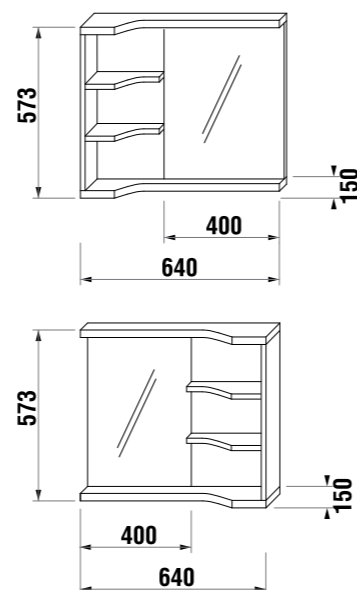

зеркало с полочками Mio

Артикул	Описание	Цвет корпуса
4.3421.1.171.500.1	зеркало с полочками, справа/слева	500 белый X