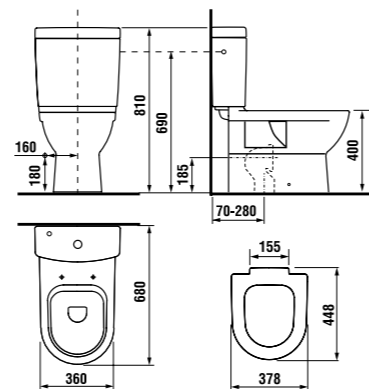

Код xxx в артикуле продукта = номер цвета (000 белый, 100 Jika perla).