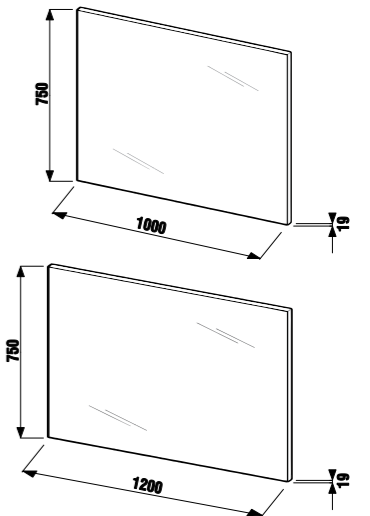

зеркало регулируемое Zeta

Артикул	Описание	Цвет корпуса	
		белый	темный дуб
4.5555.6.039.304.1	зеркало регулируемое 75 × 100 см	X	
4.5555.6.039.316.1	зеркало регулируемое 75 × 100 см		X
4.5555.7.039.304.1	зеркало регулируемое 75 × 120 см	X	
4.5555.7.039.316.1	зеркало регулируемое 75 × 120 см		X