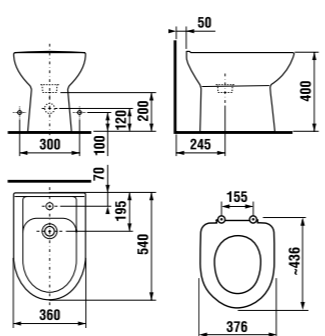

Артикул	Описание	ууу: 304 Монтажный набор включен
8.3261.1.000.304.1	биде	x x
Дополнительно:		
8.9175.3.000.000.1	установочный комплект для биде