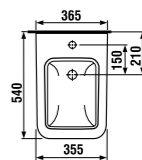

Артикул	Описание	ууу: 304	302
8.3042.1.xxx.ууу.1	подвесное биде (включает установочный комплект Easy fit)	x	x
Заказать отдельно:			
8.9269.5.000.000.1	комплект шумоизоляционных пластин		
8.9461.4.000.000.1	выравнивающая паста		
Запасные части:			
8.9283.8.000.000.1	комплект крепления к стене JICA Easy fit		

Обратите, пожалуйста, внимание на высоту соединения.