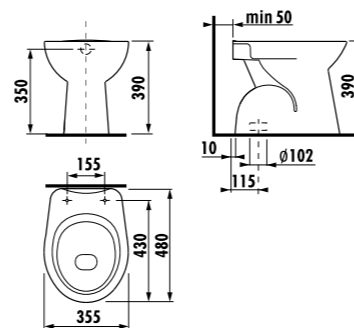

унитаз напольный Zeta plus, горизонтальный выпуск

Артикул	Описание	Выпуск
8.2174.7.000.000.1	напольный унитаз Zeta plus	→ х

Заказать отдельно:

8.9327.1.000.000.1	термопластовое сиденье с крышкой Zeta, пластиковые петли	

унитаз напольный Zeta – вертикальный выпуск

Артикул	Описание	Выпуск
8.2239.7.000.000.1	унитаз напольный Zeta, вертикальный выпуск, глубокое смывание	↓ х

Заказать отдельно:

8.9299.9.000.000.1	установочный комплект для унитаза	
8.9327.1.000.000.1	термопластовое сиденье с крышкой Zeta, пластиковые петли	
8.9327.1.000.063.7	термопластовое сиденье с крышкой Zeta, стальные петли	
8.9770.1.000.000.1	резиновая вставка – герметизация водоснабжения	

унитаз напольный Zeta – горизонтальный выпуск

Артикул	Описание	Выпуск
8.2239.6.000.000.1	унитаз напольный Zeta, горизонтальный выпуск, глубокое смывание	→ х

Заказать отдельно:

8.9299.9.000.000.1	установочный комплект для унитаза	
8.9327.1.000.000.1	термопластовое сиденье с крышкой Zeta, пластиковые петли	
8.9327.1.000.063.7	термопластовое сиденье с крышкой Zeta, стальные петли	
8.9770.1.000.000.1	резиновая вставка – герметизация водоснабжения	

пластиковый бачок для напольного унитаза

Артикул	Описание
8.9371.0.000.000.1	пластиковый бачок, боковой подвод воды 3/8"
8.9371.1.000.000.1	пластиковый бачок с декором (кузнечик), боковой подвод воды 3/8"

Преимущества

- выполнен из качественного пластика с толщиной стенок 4-5 мм
- устойчив к UV-излучению
- цвет идентичен цвету керамики
- бесшумный
- регулируемая высота установки

термопластовое сиденье с крышкой Zeta

Артикул	Описание
8.9327.1.000.000.1	термопластовое сиденье с крышкой Zeta, пластиковые петли
8.9327.1.000.063.7	термопластовое сиденье с крышкой Zeta, стальные петли