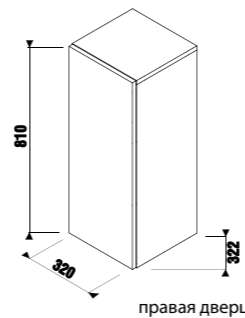

средний шкафчик

Артикул	Описание	Цветовая гамма		
		☐	☐	☐
		белый глянец	темная сосна	дуб
4.3J42.1.110.500.1	средний шкафчик, 1 дверца (петли слева), 2 стеклянные полочки	X		
4.3J42.1.110.461.1	средний шкафчик, 1 дверца (петли слева), 2 стеклянные полочки		X	
4.3J42.1.110.519.1	средний шкафчик, 1 дверца (петли слева), 2 стеклянные полочки			X
4.3J42.1.120.500.1	средний шкафчик, 1 дверца (петли справа), 2 стеклянные полочки	X		
4.3J42.1.120.461.1	средний шкафчик, 1 дверца (петли справа), 2 стеклянные полочки		X	
4.3J42.1.120.519.1	средний шкафчик, 1 дверца (петли справа), 2 стеклянные полочки			X