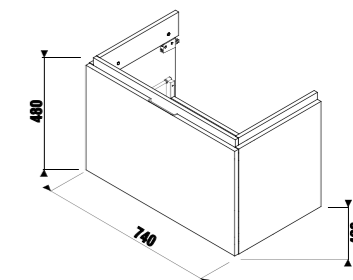

шкафчик под раковину 55 см, 2 ящика

НОВИНКА

Артикул	Описание	Цветовая гамма		
		белый глянец	темная сосна	дуб
4.0J42.2.402.500.1	шкафчик под раковину 55 см 8.1042.2, 2 ящика	X		
4.0J42.2.402.461.1	шкафчик под раковину 55 см 8.1042.2, 2 ящика		X	
4.0J42.2.402.519.1	шкафчик под раковину 55 см 8.1042.2, 2 ящика			X

Рекомендуем компактный сифон Jіka 8.9424.6.000.000.1.

шкафчик под раковину 65 см

НОВИНКА

Артикул	Описание	Цветовая гамма		
		белый глянец	темная сосна	дуб
4.0J42.4.301.500.1	шкафчик под раковину 65 см 8.1042.4, 1 ящик	X		
4.0J42.4.301.461.1	шкафчик под раковину 65 см 8.1042.4, 1 ящик		X	
4.0J42.4.301.519.1	шкафчик под раковину 65 см 8.1042.4, 1 ящик			X

Рекомендуем компактный сифон Jіka 8.9424.6.000.000.1.

шкафчик под раковину 60 см

Артикул	Описание	Цветовая гамма		
		белый глянец	темная сосна	дуб
4.0J42.3.301.500.1	шкафчик под раковину 60 см 8.1042.3, 1 ящик	X		
4.0J42.3.301.461.1	шкафчик под раковину 60 см 8.1042.3, 1 ящик		X	
4.0J42.3.301.519.1	шкафчик под раковину 60 см 8.1042.3, 1 ящик			X

Рекомендуем компактный сифон Jіka 8.9424.6.000.000.1.

шкафчик под раковину 65 см, 2 ящика

НОВИНКА

Артикул	Описание	Цветовая гамма		
		белый глянец	темная сосна	дуб
4.0J42.4.402.500.1	шкафчик под раковину 65 см 8.1042.4, 2 ящика	X		
4.0J42.4.402.461.1	шкафчик под раковину 65 см 8.1042.4, 2 ящика		X	
4.0J42.4.402.519.1	шкафчик под раковину 65 см 8.1042.4, 2 ящика			X

Рекомендуем компактный сифон Jіka 8.9424.6.000.000.1.

шкафчик под раковину 60 см, 2 ящика

НОВИНКА

Артикул	Описание	Цветовая гамма		
		белый глянец	темная сосна	дуб
4.0J42.3.402.500.1	шкафчик под раковину 60 см 8.1042.3, 2 ящика	X		
4.0J42.3.402.461.1	шкафчик под раковину 60 см 8.1042.3, 2 ящика		X	
4.0J42.3.402.519.1	шкафчик под раковину 60 см 8.1042.3, 2 ящика			X