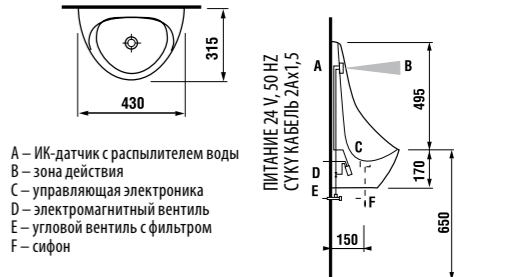

- A - ИК-датчик с распылителем воды
- B - зона действия
- C - управляющая электроника
- D - электромагнитный вентиль
- E - угловой вентиль с фильтром
- F - сифон