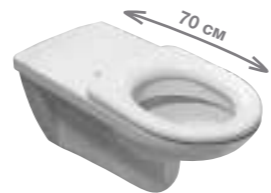

удлинненный подвесной унитаз DEEP by Jika

70 см

Артикул	Описание
8.2064.2.xxx.000.1	подвесной унитаз длиной 70 см, с глубоким смыванием

Заказать отдельно:

8.9328.2.300.000.1	дюропластовое сиденье для унитаза без крышки, антибактериальная обработка, пластиковые петли
8.9328.2.300.063.1	дюропластовое сиденье для унитаза без крышки, антибактериальная обработка, стальные петли
8.9011.0.000.000.1	удлинненная трубка подвода (1 м Ø 45 мм) для присоединения подвесного унитаза к стандартному скрытому бачку