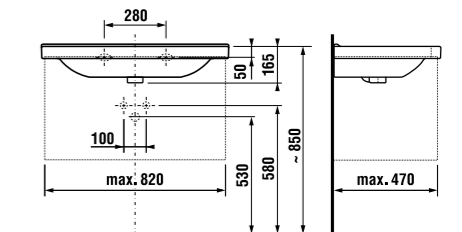

Артикул	Описание	ууу: 104
8.1042.6.xxx.yyy.1	раковина 85 см*	x
8.1995.1.000.028.1	полуьедестал с установочным комплектом (арт. 8.9001.5.000.000.1)	

* выравнивающая паста включена в комплект

Заказать отдельно:

8.9034.9.000.000.1	установочный комплект для раковин
3.7473.0.004.000.1	сифон для раковины Cubito 5/4" – 32 мм, хром, медь
3.7242.0.004.010.1	запорный вентиль Cubito 3/8" – 1/2" мм, хром, 2 шт