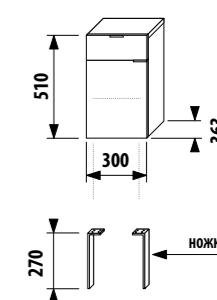

шкафчик с раковиной 70 см

Артикул	Описание	Цвет корпуса/фасада				
		крем	мокко	белый	зеленый	серебро
4.5516.2.021.560.1	модуль: шкафчик + раковина 70 см, 1 ящик	X				
4.5516.2.021.429.1	модуль: шкафчик + раковина 70 см, 1 ящик		X			
4.5516.2.021.500.1	модуль: шкафчик + раковина 70 см, 1 ящик			X		
4.5516.2.021.156.1	модуль: шкафчик + раковина 70 см, 1 ящик				X	
4.5530.1.021.004.1	ножки, 1 пара					X
4.5531.1.021.500.1	стальной ящик-органайзер для крепления на фронтальную дверцу					X

1+1 PACK
компактный шкафчик + раковина
- Безопасная доставка
- Компактная упаковка
- Простота сборки

шкафчик с раковиной 70 см без отверстия для смесителя

Артикул	Описание	Цвет корпуса/фасада				
		крем	мокко	белый	зеленый	серебро
4.5516.3.021.560.1	модуль: шкафчик + раковина 70 см, 1 ящик	X				
4.5516.3.021.429.1	модуль: шкафчик + раковина 70 см, 1 ящик		X			
4.5516.3.021.500.1	модуль: шкафчик + раковина 70 см, 1 ящик			X		
4.5516.3.021.156.1	модуль: шкафчик + раковина 70 см, 1 ящик				X	
4.5530.1.021.004.1	ножки, 1 пара					X
4.5531.1.021.500.1	стальной ящик-органайзер для крепления на фронтальную дверцу					X

1+1 PACK
компактный шкафчик + раковина
- Безопасная доставка
- Компактная упаковка
- Простота сборки

неглубокий средний шкафчик - левый

Артикул	Описание	Цвет корпуса/фасада				
		крем	мокко	белый	зеленый	серебро
4.5520.1.021.560.1	неглубокий средний шкафчик, 1 ящик, 1 стеклянная полка, левая дверца	X				
4.5520.1.021.429.1	неглубокий средний шкафчик, 1 ящик, 1 стеклянная полка, левая дверца		X			
4.5520.1.021.500.1	неглубокий средний шкафчик, 1 ящик, 1 стеклянная полка, левая дверца			X		
4.5520.1.021.156.1	неглубокий средний шкафчик, 1 ящик, 1 стеклянная полка, левая дверца				X	
4.5530.1.021.004.1	ножки, 1 пара					X

неглубокий средний шкафчик - правый