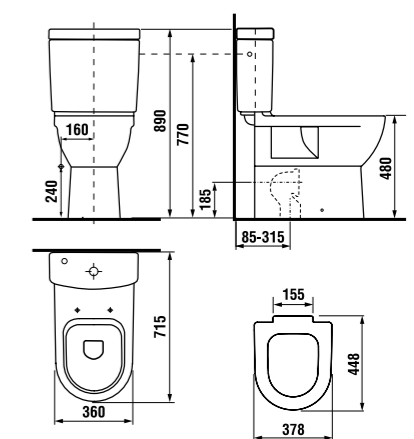

напольный унитаз

Артикул	Описание	Выпуск	Включает установочный комплект
8.2571.6.xxx.000.1	напольный унитаз	x	x
Запасные части:			
8.9175.3.000.000.1	установочный комплект для унитаза		
Заказать отдельно:			
8.9271.1.3xx.000.1	дюропластовое сиденье для унитаза с крышкой Mio, антибактериальная обработка, быстросъемные стальные петли		
8.9271.2.3xx.000.1	дюропластовое сиденье для унитаза с крышкой Mio, антибактериальная обработка, механизм мягкого закрывания Slowclose		
8.9902.5.000.000.1	колесо выпуска Varig для расстояния 220–350 мм		
8.9009.2.000.000.1	колесо выпуска Varig для расстояния 70–220 мм		

напольное биде

Артикул	Описание	304	Включает установочный комплект
8.3271.2.xxx.304.1	напольное биде	x	x
Запасные части:			
8.9175.3.000.000.1	установочный комплект для биде		

унитаз-компакт

Артикул	Описание	Подвод воды	Сливной механизм	Выпуск	Включает установочный комплект
8.2371.6.xxx.000.1	чаша унитаза			x	x
8.2771.2.xxx.241.1	бачок	x	x		
8.2771.3.xxx.242.1	бачок	x	x		
Заказать отдельно:					
8.9271.1.3xx.000.1	дюропластовое сиденье для унитаза с крышкой Mio, антибактериальная обработка, быстросъемные стальные петли				
8.9271.2.3xx.000.1	дюропластовое сиденье для унитаза с крышкой Mio, антибактериальная обработка, механизм мягкого закрывания Slowclose				
8.9902.5.000.000.1	колесо выпуска Varig для расстояния 220–350 мм				
8.9009.2.000.000.1	колесо выпуска Varig для расстояния 70–220 мм				

Код xxx в артикуле продукта = номер цвета (000 белый, 100 Jika perla).

унитаз-компакт, высокая чаша