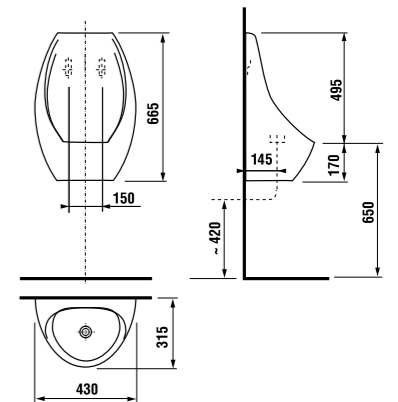

писсуар Domino без отверстия для распылителя

Артикул	Описание
8.4110.0.000.000.1	писсуар Domino, без отверстия для распылителя

Заказать отдельно:	
8.9921.0.000.000.1	установочный комплект для писсуара
8.9073.0.000.000.1	сифон
8.9073.2.000.000.1	сифон
8.9480.6.000.000.1	распылитель воды