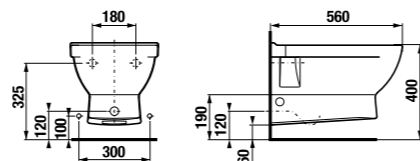

подвесное биде

JIKA•perla **total CLEAN** SLOWCLOSE

Артикул	Описание	ууу: 304	302
8.3142.2.xxx.ууу.1	подвесное биде	x	x
Заказать отдельно:			
8.9034.9.000.890.1	установочный комплект, белый		
8.9034.9.000.891.1	установочный комплект, хром		
8.9269.5.000.000.1	комплект шумоизоляционных пластин		
8.9461.4.000.000.1	выравнивающая паста		

Исп. 304

подвесной унитаз

JIKA•perla

Артикул	Описание
8.2042.2.xxx.000.1	подвесной унитаз
Заказать отдельно:	
8.9271.1.300.000.1	дюропластовое сиденье для унитаза с крышкой МЮ, антибактериальная обработка, быстръемные стальные петли
8.9271.2.300.000.1	дюропластовое сиденье для унитаза с крышкой МЮ, антибактериальная обработка, механизм мягкого закрывания Slowclose
8.9269.5.000.000.1	комплект шумоизоляционных пластин
8.9461.4.000.000.1	выравнивающая паста

Для коллекции Cubito мы рекомендуем напольные унитазы и унитазы-компакты из коллекций Pure и Mio, см. стр. 22, 58-59.

Код xxx в артикуле продукта = номер цвета (000 белый, 100 Jika perla).

JIKA•perla

JIKA PERLA
Водоотталкивающее покрытие Jika Perla: защищает керамическую поверхность и облегчает уход за ней.

Возможно заказать для некоторых керамических изделий коллекций Mio, Cubito.

TOTAL CLEAN
Система каналов слива по всему контуру унитаза. Таким образом достигается равномерное распределение воды и полная гигиеничность

Slowclose
Механизм мягкого закрывания, позволяющий бесшумно закрывать сиденья.