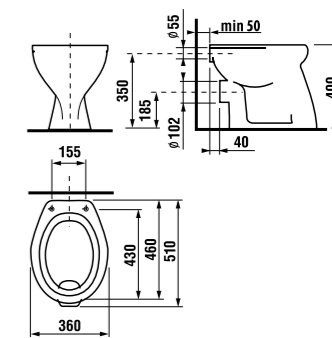

Артикул	Описание	Выпуск
8.2115.6.000.000.1	унитаз Roman с горизонтальным смыванием, горизонтальный выпуск	→ X

Заказать отдельно:
8.9299.9.000.000.1 установочный комплект для унитаза
8.9770.1.000.000.1 резиновая уплотняющая прокладка
8.9337.0.000.000.9 дюропластовое сиденье для унитаза с крышкой, антибактериальная обработка, пластиковые петли
8.9252.0.000.000.1 термопластовое сиденье с крышкой
8.9327.1.000.000.1 термопластовое сиденье с крышкой Zeta, пластиковые петли
8.9327.1.000.063.7 термопластовое сиденье с крышкой Zeta, стальные петли