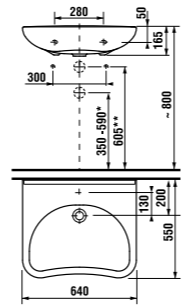

медицинская раковина Mio

Артикул	Описание	ууу: 104	109
8.1371.4.xxx.uuu.9	медицинская раковина 64 см, без перелива	x	x
8.9390.2.000.000.1	скрытый сифон		
8.9424.6.000.000.1	компактный сифон		

* 8.9424.6.000.000.1
** 8.9390.2.000.000.1

высокий унитаз Mio

46 см
50 см

Артикул	Описание	Подвод	Сливной механизм	Выпуск	Монтажный набор
8.2471.6.xxx.000.1	высокая чаша унитаза 50 см			x	x
8.2471.7.xxx.000.1	высокая чаша унитаза 46 см			x	x
8.2771.2.xxx.241.1	смывной бачок	x	x		
8.2771.3.xxx.242.1	смывной бачок		x	x	

Заказать отдельно:

8.9271.1.300.000.9	дюропластовое сиденье с крышкой Mio, антибактериальная обработка, быстроразъемные стальные петли
8.9271.2.300.000.9	дюропластовое сиденье с крышкой Mio, антибактериальная обработка, механизм мягкого закрытия Slowclose
8.9902.5.000.000.1	колесо выпуска Vario для расстояния 220-350 мм
8.9011.1.000.000.1	удлинненный установочный комплект, длина 30 см, включая декоративный колпачок
8.9009.2.000.000.1	колесо выпуска Vario для расстояния 70-220 мм

высокий унитаз DEEP by Jika

46 см
50 см

46 см
50 см

Артикул	Описание	Подвод	Сливной механизм	Выпуск	Монтажный набор
8.2361.6.000.000.1	высокая чаша унитаза 50 см			x	x
8.2361.7.000.000.1	высокая чаша унитаза 50 см			x	x
8.2361.9.000.000.1	высокая чаша унитаза 46 см			x	x
8.2361.8.000.000.1	высокая чаша унитаза 46 см			x	x
8.2761.2.000.241.1	смывной бачок	x	x		
8.2761.3.000.242.1	смывной бачок		x	x	

Заказать отдельно: