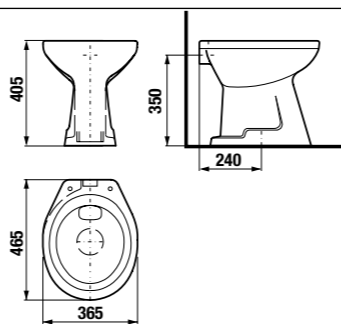

Артикул	Описание	Выпуск
8.2122.7.000.000.1	унитаз Sam с глубоким смыванием, выпуск вертикальный по центру	↓ X

Заказать отдельно:
8.9299.9.000.000.1 установочный комплект для унитаза
8.9770.1.000.000.1 резиновая уплотняющая прокладка
8.9252.0.xxx.000.1 термопластовое сиденье для унитаза с крышкой
8.9337.0.000.000.9 дюропластовое сиденье для унитаза с крышкой, антибактериальная обработка, пластиковые петли
8.9327.1.000.000.1 термопластовое сиденье для унитаза с крышкой, пластиковые петли
8.9327.1.000.063.7 термопластовое сиденье для унитаза с крышкой, стальные петли