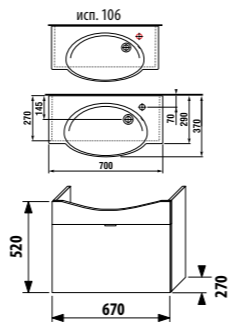

шкафчик с раковиной 70 см

Артикул	Описание	Цвет корпуса/фасада				
		крем	мокко	белый	зеленый	серебро
4.5516.2.021.560.1	модуль: шкафчик + раковина 70 см, 1 ящик	X				
4.5516.2.021.429.1	модуль: шкафчик + раковина 70 см, 1 ящик		X			
4.5516.2.021.500.1	модуль: шкафчик + раковина 70 см, 1 ящик			X		
4.5516.2.021.156.1	модуль: шкафчик + раковина 70 см, 1 ящик				X	
4.5530.1.021.004.1	ножки, 1 пара					X
4.5531.1.021.500.1	стальной ящик-органайзер для крепления на фронтальную дверцу					X

1+1 PACK
компактный шкафчик + раковина
- Безопасная доставка
- Компактная упаковка
- Простота сборки

шкафчик с раковиной 70 см без отверстия для смесителя

Артикул	Описание	Цвет корпуса/фасада				
		крем	мокко	белый	зеленый	серебро
4.5516.3.021.560.1	модуль: шкафчик + раковина 70 см, 1 ящик	X				
4.5516.3.021.429.1	модуль: шкафчик + раковина 70 см, 1 ящик		X			
4.5516.3.021.500.1	модуль: шкафчик + раковина 70 см, 1 ящик			X		
4.5516.3.021.156.1	модуль: шкафчик + раковина 70 см, 1 ящик				X	
4.5530.1.021.004.1	ножки, 1 пара					X
4.5531.1.021.500.1	стальной ящик-органайзер для крепления на фронтальную дверцу					X

1+1 PACK
компактный шкафчик + раковина
- Безопасная доставка
- Компактная упаковка
- Простота сборки

неглубокий средний шкафчик - левый

Артикул	Описание	Цвет корпуса/фасада				
		крем	мокко	белый	зеленый	серебро
4.5520.1.021.560.1	неглубокий средний шкафчик, 1 ящик, 1 стеклянная полка, левая дверца	X				
4.5520.1.021.429.1	неглубокий средний шкафчик, 1 ящик, 1 стеклянная полка, левая дверца		X			
4.5520.1.021.500.1	неглубокий средний шкафчик, 1 ящик, 1 стеклянная полка, левая дверца			X		
4.5520.1.021.156.1	неглубокий средний шкафчик, 1 ящик, 1 стеклянная полка, левая дверца				X	
4.5530.1.021.004.1	ножки, 1 пара					X

неглубокий средний шкафчик - правый