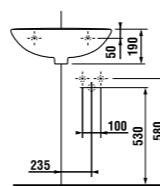

мини-раковина 50 см

Артикул	Описание	ууу: 105	106
8.1561.3.000.ууу.1	мини-раковина 50 см	x	x

Заказать отдельно:

8.9034.9.000.000.1	установочный комплект для раковины
3.7271.0.004.010.1	запорный вентиль Mio, 3/8" – 1/2" мм, хром, 2 шт.
3.7471.0.004.000.1	сифон для раковины Mio, 5/4" – 32 мм, хром, медь
8.9424.9.000.000.1	сифон, хромированный ABS, высота регулируется 175 – 270 мм, высота гидравлического затвора 75 мм, пропускная способность 45 л, с декоративными кольцами (также возможно использование без декоративных колец)

мини-раковина 50 x 23 см

Артикул	Описание	ууу: 105	106
8.1561.5.000.ууу.1	мини-раковина 50 x 23 см	x	x

Заказать отдельно:

8.9034.9.000.000.1	установочный комплект для раковины
3.7271.0.004.010.1	запорный вентиль Mio, 3/8" – 1/2" мм, хром, 2 шт.
3.7471.0.004.000.1	сифон для раковины Mio, 5/4" – 32 мм, хром, медь
8.9424.9.000.000.1	сифон, хромированный ABS, высота регулируется 175 – 270 мм, высота гидравлического затвора 75 мм, пропускная способность 45 л, с декоративными кольцами (также возможно использование без декоративных колец)

угловая раковина 55 см

Артикул	Описание	ууу: 104
8.1661.4.000.ууу.1	угловая раковина 55 см	x

Заказать отдельно:

8.9034.9.000.000.1	установочный комплект для раковины
8.9424.9.000.000.1	сифон, хромированный ABS, высота регулируется 175 – 270 мм, высота гидравлического затвора 75 мм, пропускная способность 45 л, с декоративными кольцами (также возможно использование без декоративных колец)

мини-раковина угловая 45 см

Артикул	Описание	ууу: 104
8.1661.2.000.ууу.1	угловая мини-раковина 45 см	x

Заказать отдельно: