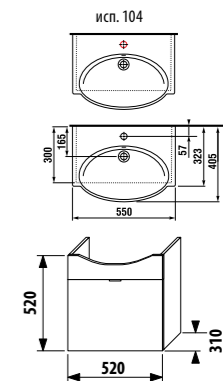

ПАКК 1+1
1+1 ПАКК
компактный шкафчик + раковина
- Безопасная доставка
- Компактная упаковка
- Простота сборки