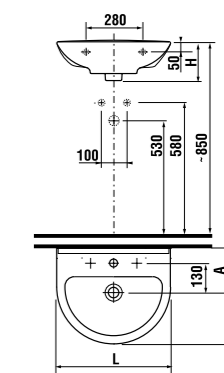

Наличие места для хранения — практичное свойство раковины Mio, поскольку ее выдающийся вперед изгиб обеспечивает много места для умывания или даже стирки небольших вещей. Раковину также легко очистить, поскольку в месте соединения раковины и шкафчика уровень раковины приподнят.

JIKA perla

JIKA perla

Водоотталкивающее покрытие Jika Perla: защищает керамическую поверхность и облегчает уход за ней.

VARIO

Выпуск Vario трансформируется в горизонтальный, вертикальный или косой выпуск.

ANTIBAK

Материал сидений обогащен составом с антибактериальным противогрибковым воздействием. Данное свойство очень долговечно.

MAGIC FIX

MAGIC FIX

Простое и специальное невидимое крепление полупьедестала.

TOTAL CLEAN

Система каналов слива по всему контуру унитаза. Таким образом достигается равномерное распределение воды и полная гигиеничность.

Неустаревающее изящество чистых форм коллекции Mio всегда актуально. Это сочетание простоты и элегантности.

раковины 50, 55, 60 и 65 см

Артикул	Описание	ууу: 104
8.1071.1.xxx.yyy.1	раковина 50 см	x
8.1071.2.xxx.yyy.1	раковина 55 см	x
8.1071.3.xxx.yyy.1	раковина 60 см	x
8.1071.4.xxx.yyy.1	раковина 65 см	x

Заказать отдельно:

8.9034.9.000.000.1	установочный комплект для раковины
3.7271.0.004.010.1	запорный вентиль Mio, 3/8" – 1/2" мм, хром, 2 шт.
3.7471.0.004.000.1	сифон для раковины Mio, 5/4" – 32 мм, хром, медь
8.9424.9.000.000.1	сифон, хромированный ABS, высота регулируется 175 – 270 мм, высота гидравлического затвора 75 мм, пропускная способность 45 л, с декоративными кольцами (также возможно использование без декоративных колец)

раковины 55, 60 и 65 см с полупьедесталом