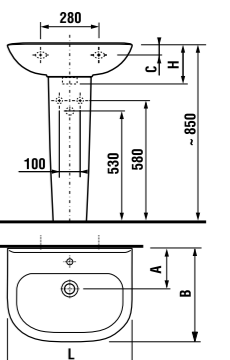

Заказать отдельно:

8.9034.9.000.000.1	установочный комплект для раковины
3.7271.0.004.010.1	запорный вентиль Mio, 3/8" – 1/2" мм, хром, 2 шт.
3.7471.0.004.000.1	сифон для раковины Mio, 5/4" – 32 мм, хром, медь
8.9424.9.000.000.1	сифон, хромированный ABS, высота регулируется 175 – 270 мм, высота гидравлического затвора 75 мм, пропускная способность 45 л, с декоративными кольцами (также возможно использование без декоративных колец)

	L	B	A	H	C
50 см	500	410	190	180	50
55 см	550	420	195	190	50
60 см	600	450	195	190	50
65 см	650	480	195	190	50