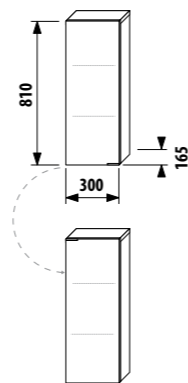

неглубокий средний шкафчик - левый

Артикул	Описание	Цвет корпуса/фасада			
		крем	мокко	белый	зеленый
4.5528.1.021.560.1	неглубокий средний шкафчик, 2 стеклянные полки, левая дверца	X			
4.5528.1.021.429.1	неглубокий средний шкафчик, 2 стеклянные полки, левая дверца		X		
4.5528.1.021.500.1	неглубокий средний шкафчик, 2 стеклянные полки, левая дверца			X	
4.5528.1.021.156.1	неглубокий средний шкафчик, 2 стеклянные полки, левая дверца				X

неглубокий средний шкафчик - правый

Артикул	Описание	Цвет корпуса/фасада			
		крем	мокко	белый	зеленый
4.5528.2.021.560.1	неглубокий средний шкафчик, 2 стеклянные полки, правая дверца	X			
4.5528.2.021.429.1	неглубокий средний шкафчик, 2 стеклянные полки, правая дверца		X		
4.5528.2.021.500.1	неглубокий средний шкафчик, 2 стеклянные полки, правая дверца			X	
4.5528.2.021.156.1	неглубокий средний шкафчик, 2 стеклянные полки, правая дверца				X

неглубокий высокий шкафчик

Артикул	Описание	Цвет корпуса/фасада				
		крем	мокко	белый	зеленый	серебро
4.5526.3.021.560.1	высокий шкафчик, 4 стеклянные полки, 2 дверцы левые/правые	X				
4.5526.3.021.429.1	высокий шкафчик, 4 стеклянные полки, 2 дверцы левые/правые		X			
4.5526.3.021.500.1	высокий шкафчик, 4 стеклянные полки, 2 дверцы левые/правые			X		
4.5526.3.021.156.1	высокий шкафчик, 4 стеклянные полки, 2 дверцы левые/правые				X	
4.5530.1.021.004.1	ножки, 1 пара					X
4.5532.1.021.500.1	стальной ящик-органайзер для высокого шкафчика					
4.5531.1.021.500.1	стальной ящик-органайзер для крепления на фронтальную дверцу					

глубокий высокий шкафчик