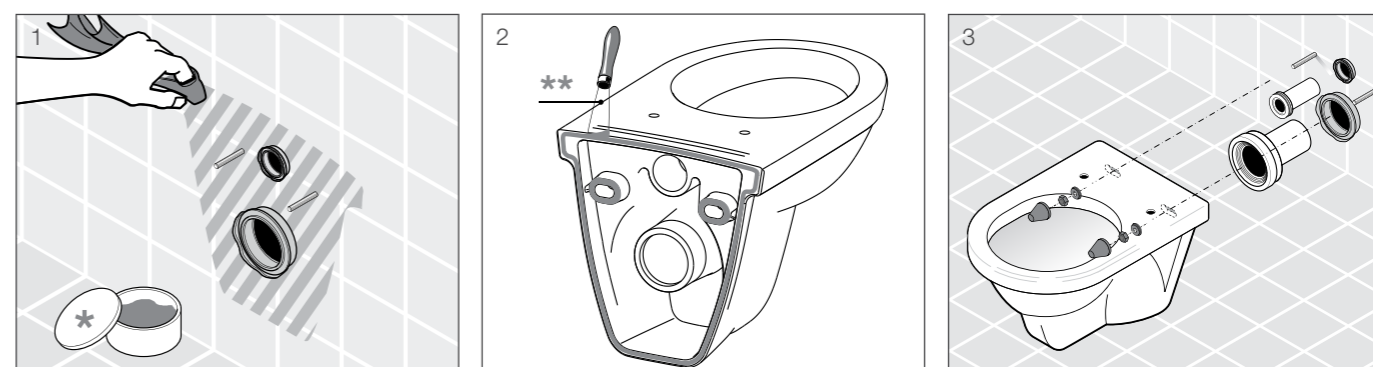

арматура для унитаза Era

Артикул	Описание
8.2453.2.000.242.1	Era унитаз-компакт, горизонтальный выпуск
Артикул	Описание
R.5880.1.31	Era комплект 2-х режимной арматуры
В комплект входит:	
8.9053.2.000.000.9	нажимная кнопка для сливного механизма ATLAS
8.9053.3.000.000.9	сливной механизм ATLAS, 2-х режимный
8.9053.4.000.000.9	наливной механизм UNIBOTTOM
8.9053.5.000.000.9	уплотнительное кольцо между бачком и чашей
8.9053.6.000.000.9	запорное кольцо для сливного механизма ATLAS
8.9053.7.000.000.9	комплект крепежа M6x65 Oliveira

арматура для унитаза Vega

Артикул	Описание
8.2451.4.000.242.1	Vega унитаз-компакт, косой выпуск
Артикул	Описание
R.5880.1.34	Vega комплект 2-х режимной арматуры
В комплект входит:	
8.9053.2.000.000.9	нажимная кнопка для сливного механизма ATLAS
8.9053.3.000.000.9	сливной механизм ATLAS, 2-х режимный
8.9053.4.000.000.9	наливной механизм UNIBOTTOM
8.9053.5.000.000.9	уплотнительное кольцо между бачком и чашей
8.9053.6.000.000.9	запорное кольцо для сливного механизма ATLAS
8.9053.7.000.000.9	комплект крепежа M6x65 Oliveira

При установке керамических изделий опционально можно заказать **выравнивающую пасту** или **шумоизоляционные пластины**.

Монтаж выравнивающей пасты 8.9461.4.000.000.1

* Жидкое мыло

** Толщина слоя выравнивающей пасты 5-10 мм