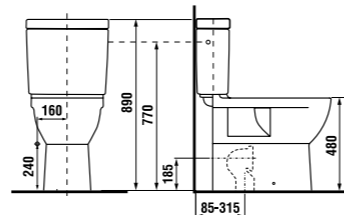

медицинская раковина Mio

Артикул	Описание	ууу: 104	109
8.1371.4.xxx.uuu.9	медицинская раковина 64 см, без перелива	x	x
8.9390.2.000.000.1	скрытый сифон		
8.9424.6.000.000.1	компактный сифон		

* 8.9424.6.000.000.1
** 8.9390.2.000.000.1

высокий унитаз Mio

46 см
50 см

Артикул	Описание	Подвод	Сливной механизм	Выпуск	Монтажный набор
8.2471.6.xxx.000.1	высокая чаша унитаза 50 см			x	x
8.2471.7.xxx.000.1	высокая чаша унитаза 46 см			x	x
8.2771.2.xxx.241.1	смывной бачок	x	x		
8.2771.3.xxx.242.1	смывной бачок		x	x	

Заказать отдельно:

8.9271.1.300.000.9	дюропластовое сиденье с крышкой Mio, антибактериальная обработка, быстроразъемные стальные петли
8.9271.2.300.000.9	дюропластовое сиденье с крышкой Mio, антибактериальная обработка, механизм мягкого закрытия Slowclose
8.9902.5.000.000.1	колесо выпуска Vario для расстояния 220-350 мм
8.9011.1.000.000.1	удлинненный установочный комплект, длина 30 см, включая декоративный колпачок
8.9009.2.000.000.1	колесо выпуска Vario для расстояния 70-220 мм

высокий унитаз DEEP by Jika

46 см
50 см

46 см
50 см

Артикул	Описание	Подвод	Сливной механизм	Выпуск	Монтажный набор
8.2361.6.000.000.1	высокая чаша унитаза 50 см			x	x
8.2361.7.000.000.1	высокая чаша унитаза 50 см			x	x
8.2361.9.000.000.1	высокая чаша унитаза 46 см			x	x
8.2361.8.000.000.1	высокая чаша унитаза 46 см			x	x
8.2761.2.000.241.1	смывной бачок	x	x		
8.2761.3.000.242.1	смывной бачок		x	x	

Заказать отдельно: