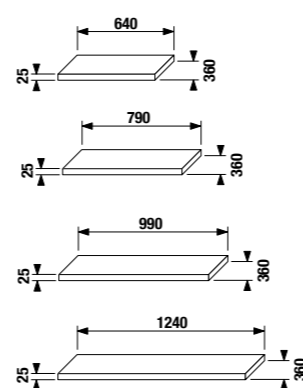

Упаковка в 2 короба: компактный шкафчик и раковина отдельно.

1+1 PACK
компактный шкафчик + раковина

ПОЛОЧКИ

Артикул	Описание	Цвет		
		крем	мокко	белый
4.5529.1.021.560.1	полка под раковину 65 см, вкл. 2 консоли	X		
4.5529.1.021.429.1	полка под раковину 65 см, вкл. 2 консоли		X	
4.5529.1.021.500.1	полка под раковину 65 см, вкл. 2 консоли			X
4.5529.2.021.560.1	полка под раковину 80 см, вкл. 2 консоли	X		
4.5529.2.021.429.1	полка под раковину 80 см, вкл. 2 консоли		X	
4.5529.2.021.500.1	полка под раковину 80 см, вкл. 2 консоли			X
4.5529.3.021.560.1	полка под раковину 100 см, вкл. 2 консоли	X		
4.5529.3.021.429.1	полка под раковину 100 см, вкл. 2 консоли		X	
4.5529.3.021.500.1	полка под раковину 100 см, вкл. 2 консоли			X
4.5529.4.021.560.1	полка под раковину 125 см, вкл. 2 консоли	X		
4.5529.4.021.429.1	полка под раковину 125 см, вкл. 2 консоли		X	
4.5529.4.021.500.1	полка под раковину 125 см, вкл. 2 консоли			X