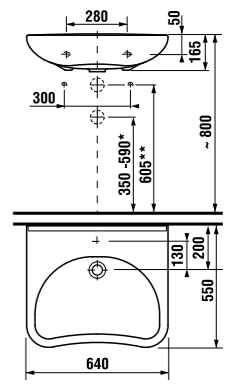

* 8.9424.6.000.000.1
** 8.9390.2.000.000.1