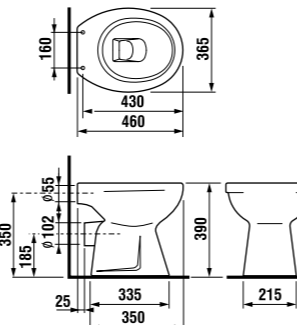

напольный унитаз Zeta plus, горизонтальный выпуск

Артикул	Описание	Выпуск
8.2174.7.000.000.1	напольный унитаз Zeta plus	→ X

Заказать отдельно:
8.9327.1.000.000.1 термопластовое сиденье с крышкой Zeta, пластиковые петли