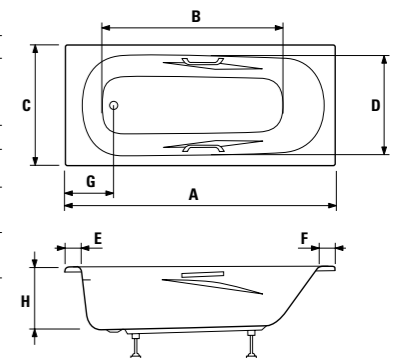

E, F = ширина борта ванны

ванна Alma

Артикул	Описание	Вместимость
2.3426.4.ууу.000.1	Alma 1600 мм, включая ручки	170 л
2.3427.4.ууу.000.1	Alma 1700 мм, включая ручки	180 л

Заказать отдельно:

2.9401.2.000.000.1	металлические ножки для ванн Alma, Tanza plus, Tanza, Riga
2.9481.5.004.000.1	автоматический перелив, включая сифон 40/50 мм, длина 550 мм, исполнение пластик
2.9481.6.004.000.1	автоматический перелив, включая сифон 40/50 мм, длина 550 мм, исполнение пластик
2.9481.7.004.000.1	автоматический перелив, включая сифон 40/50 мм, длина 550 мм, исполнение пластик
2.9481.8.004.000.1	автоматический перелив, включая сифон 40/50 мм, длина 550 мм, исполнение медь