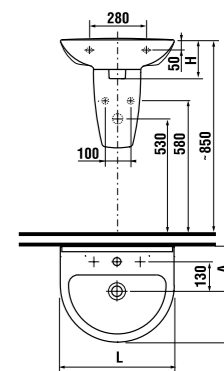

L	B	A	H
50 см	500	420	195	170
55 см	550	430	200	175
60 см	600	470	200	200
65 см	650	490	200	200