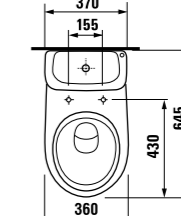

запчасти для унитазов-компактов

Запчасти для унитазов-компактов:

Артикул	Описание	Подвод	Сливной механизм	Выпуск
8.2427.4.000.000.1	чаша унитаза			x
8.2427.7.000.000.1	чаша унитаза			x
8.2427.6.000.000.1	чаша унитаза			x
8.2827.3.000.000.1	смывной бачок	x		
8.2827.3.000.242.1	смывной бачок	x	x	x
8.9135.3.000.000.1	наливной механизм	x		
8.9135.4.000.000.1	наливной механизм		x	x
8.9136.3.000.000.1	кнопка D2D	x	x	
8.9136.1.000.000.1	сливной механизм D2D	x	x	x
8.9135.3.000.000.1	наливной механизм	x		
8.9135.4.000.000.1	наливной механизм		x	
8.9136.3.000.000.1	кнопка D2D			
8.9136.1.000.000.1	сливной механизм D2D			

Бачок 8.2827.3.000.242.1 комплектуется системой двойного смыва Oliveira. Артикул см. в разделе Сливные системы Oliveira на стр. 172.