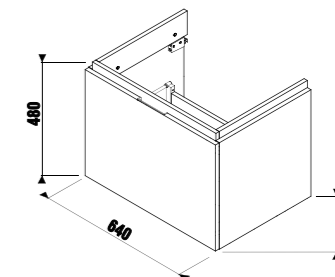

шкафчик под раковину 55 см, 2 ящика

НОВИНКА

Артикул	Описание	Цветовая гамма		
		белый глянец	темная сосна	дуб
4.0J42.2.402.500.1	шкафчик под раковину 55 см 8.1042.2, 2 ящика	X		
4.0J42.2.402.461.1	шкафчик под раковину 55 см 8.1042.2, 2 ящика		X	
4.0J42.2.402.519.1	шкафчик под раковину 55 см 8.1042.2, 2 ящика			X

Рекомендуем компактный сифон Jіka 8.9424.6.000.000.1.

шкафчик под раковину 65 см

НОВИНКА

Артикул	Описание	Цветовая гамма		
		белый глянец	темная сосна	дуб
4.0J42.4.301.500.1	шкафчик под раковину 65 см 8.1042.4, 1 ящик	X		
4.0J42.4.301.461.1	шкафчик под раковину 65 см 8.1042.4, 1 ящик		X	
4.0J42.4.301.519.1	шкафчик под раковину 65 см 8.1042.4, 1 ящик			X

Рекомендуем компактный сифон Jіka 8.9424.6.000.000.1.

шкафчик под раковину 60 см

Артикул	Описание	Цветовая гамма		
		белый глянец	темная сосна	дуб
4.0J42.3.301.500.1	шкафчик под раковину 60 см 8.1042.3, 1 ящик	X		
4.0J42.3.301.461.1	шкафчик под раковину 60 см 8.1042.3, 1 ящик		X	
4.0J42.3.301.519.1	шкафчик под раковину 60 см 8.1042.3, 1 ящик			X

Рекомендуем компактный сифон Jіka 8.9424.6.000.000.1.

шкафчик под раковину 65 см, 2 ящика

НОВИНКА

Артикул	Описание	Цветовая гамма		
		белый глянец	темная сосна	дуб
4.0J42.4.402.500.1	шкафчик под раковину 65 см 8.1042.4, 2 ящика	X		
4.0J42.4.402.461.1	шкафчик под раковину 65 см 8.1042.4, 2 ящика		X	
4.0J42.4.402.519.1	шкафчик под раковину 65 см 8.1042.4, 2 ящика			X

Рекомендуем компактный сифон Jіka 8.9424.6.000.000.1.

шкафчик под раковину 60 см, 2 ящика

НОВИНКА

Артикул	Описание	Цветовая гамма		
		белый глянец	темная сосна	дуб
4.0J42.3.402.500.1	шкафчик под раковину 60 см 8.1042.3, 2 ящика	X		
4.0J42.3.402.461.1	шкафчик под раковину 60 см 8.1042.3, 2 ящика		X	
4.0J42.3.402.519.1	шкафчик под раковину 60 см 8.1042.3, 2 ящика			X