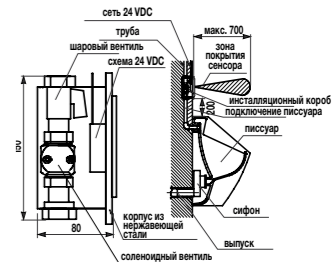

ИСТОЧНИК ПИТАНИЯ

Артикул	Описание
8.9507.1.000.000.1	источник питания на 5 писсуаров Golem Antivandal, Domino Sensor, 24 V, 50 Hz
8.9507.2.000.000.1	источник питания на 9 писсуаров Golem Antivandal, Domino Sensor, 24 V, 50 Hz

писсуар Golem с внутренним подводом воды

Артикул	Описание
8.4306.0.000.000.1	писсуар Golem

Заказать отдельно:

8.9034.9.000.890.1	установочный комплект, цвет белый
8.9034.9.000.891.1	установочный комплект, цвет хром
8.9200.3.000.000.1	сифон, горизонтальный/вертикальный выпуск
8.9480.7.000.000.1	трубка 1/2", внутренний подвод воды
8.9480.8.000.000.1	резиновая уплотняющая прокладка, внутренняя
8.9106.2.000.000.1	фильтр

писсуар Livo с внутренним подводом воды

Артикул	Описание
8.4020.0.000.000.1	писсуар Livo

Заказать отдельно:

8.9253.6.000.890.1	установочный комплект, цвет белый
8.9253.6.000.891.1	установочный комплект, цвет хром
8.9200.3.000.000.1	сифон, горизонтальный/вертикальный выпуск
8.9480.7.000.000.1	трубка 1/2", внутренний подвод воды
8.9480.8.000.000.1	резиновая уплотняющая прокладка, внутренняя
8.9107.3.000.000.1	фильтр

ВНИМАНИЕ! ДЛЯ УСТАНОВКИ ПИССУАРА LIVO требуются болты 8.9253.6 (длина 40 мм).

технические аксессуары для писсуаров Golem и Livo с внутренним подводом воды

смывной механизм для писсуара, внутренний подвод воды, ик-сенсор