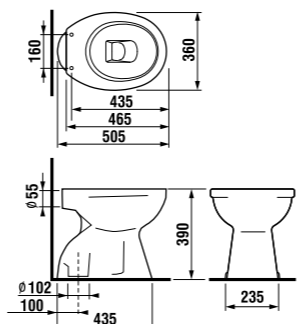

напольный унитаз Zeta plus, вертикальный выпуск

Артикул	Описание	Выпуск
8.2174.6.000.000.1	напольный унитаз Zeta plus	↓ X

Заказать отдельно:
8.9327.1.000.000.1 термопластовое сиденье с крышкой Zeta, пластиковые петли