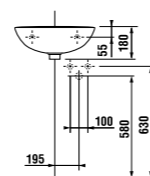

мини-раковина 50 см

Артикул	Описание	ууу: 105	106
8.1561.3.000.ууу.1	мини-раковина 50 см	x	x

Заказать отдельно:

8.9034.9.000.000.1	установочный комплект для раковины
3.7271.0.004.010.1	запорный вентиль Mio, 3/8" – 1/2" мм, хром, 2 шт.
3.7471.0.004.000.1	сифон для раковины Mio, 5/4" – 32 мм, хром, медь
8.9424.9.000.000.1	сифон, хромированный ABS, высота регулируется 175 – 270 мм, высота гидравлического затвора 75 мм, пропускная способность 45 л, с декоративными кольцами (также возможно использование без декоративных колец)

мини-раковина 50 x 23 см

Артикул	Описание	ууу: 105	106
8.1561.5.000.ууу.1	мини-раковина 50 x 23 см	x	x

Заказать отдельно:

8.9034.9.000.000.1	установочный комплект для раковины
3.7271.0.004.010.1	запорный вентиль Mio, 3/8" – 1/2" мм, хром, 2 шт.
3.7471.0.004.000.1	сифон для раковины Mio, 5/4" – 32 мм, хром, медь
8.9424.9.000.000.1	сифон, хромированный ABS, высота регулируется 175 – 270 мм, высота гидравлического затвора 75 мм, пропускная способность 45 л, с декоративными кольцами (также возможно использование без декоративных колец)

угловая раковина 55 см

Артикул	Описание	ууу: 104
8.1661.4.000.ууу.1	угловая раковина 55 см	x

Заказать отдельно:

8.9034.9.000.000.1	установочный комплект для раковины
8.9424.9.000.000.1	сифон, хромированный ABS, высота регулируется 175 – 270 мм, высота гидравлического затвора 75 мм, пропускная способность 45 л, с декоративными кольцами (также возможно использование без декоративных колец)

мини-раковина угловая 45 см

Артикул	Описание	ууу: 104
8.1661.2.000.ууу.1	угловая мини-раковина 45 см	x

Заказать отдельно: