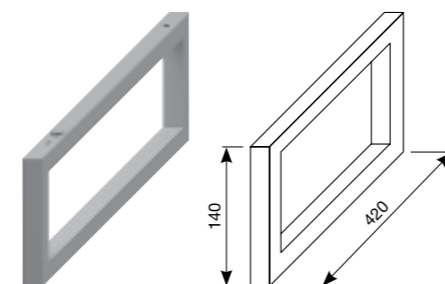

- 4.5013.3.172.000.1 серебро кол-во .....
- 4.7J00.4.000.000.1 белый матовый кол-во .....

Номер заказа: .....

Заказчик: .....