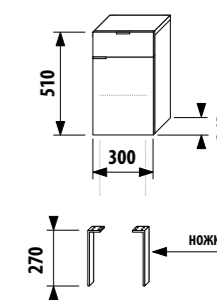

шкафчик с раковиной 70 см

Артикул	Описание	Цвет корпуса/фасада				
		крем	мокко	белый	зеленый	серебро
4.5516.2.021.560.1	модуль: шкафчик + раковина 70 см, 1 ящик	X				
4.5516.2.021.429.1	модуль: шкафчик + раковина 70 см, 1 ящик		X			
4.5516.2.021.500.1	модуль: шкафчик + раковина 70 см, 1 ящик			X		
4.5516.2.021.156.1	модуль: шкафчик + раковина 70 см, 1 ящик				X	
4.5530.1.021.004.1	ножки, 1 пара					X
4.5531.1.021.500.1	стальной ящик-органайзер для крепления на фронтальную дверцу					X

1+1 PACK
компактный шкафчик + раковина
- Безопасная доставка
- Компактная упаковка
- Простота сборки

шкафчик с раковиной 70 см без отверстия для смесителя

Артикул	Описание	Цвет корпуса/фасада				
		крем	мокко	белый	зеленый	серебро
4.5516.3.021.560.1	модуль: шкафчик + раковина 70 см, 1 ящик	X				
4.5516.3.021.429.1	модуль: шкафчик + раковина 70 см, 1 ящик		X			
4.5516.3.021.500.1	модуль: шкафчик + раковина 70 см, 1 ящик			X		
4.5516.3.021.156.1	модуль: шкафчик + раковина 70 см, 1 ящик				X	
4.5530.1.021.004.1	ножки, 1 пара					X
4.5531.1.021.500.1	стальной ящик-органайзер для крепления на фронтальную дверцу					X

1+1 PACK
компактный шкафчик + раковина
- Безопасная доставка
- Компактная упаковка
- Простота сборки

неглубокий средний шкафчик - левый

Артикул	Описание	Цвет корпуса/фасада				
		крем	мокко	белый	зеленый	серебро
4.5520.1.021.560.1	неглубокий средний шкафчик, 1 ящик, 1 стеклянная полка, левая дверца	X				
4.5520.1.021.429.1	неглубокий средний шкафчик, 1 ящик, 1 стеклянная полка, левая дверца		X			
4.5520.1.021.500.1	неглубокий средний шкафчик, 1 ящик, 1 стеклянная полка, левая дверца			X		
4.5520.1.021.156.1	неглубокий средний шкафчик, 1 ящик, 1 стеклянная полка, левая дверца				X	
4.5530.1.021.004.1	ножки, 1 пара					X

неглубокий средний шкафчик - правый