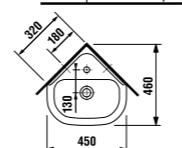

мини-раковина 50 см

Артикул	Описание	ууу: 105	106
8.1561.3.000.ууу.1	мини-раковина 50 см	x	x

Заказать отдельно:

8.9034.9.000.000.1	установочный комплект для раковины
3.7271.0.004.010.1	запорный вентиль Mio, 3/8" – 1/2" мм, хром, 2 шт.
3.7471.0.004.000.1	сифон для раковины Mio, 5/4" – 32 мм, хром, медь
8.9424.9.000.000.1	сифон, хромированный ABS, высота регулируется 175 – 270 мм, высота гидравлического затвора 75 мм, пропускная способность 45 л, с декоративными кольцами (также возможно использование без декоративных колец)

мини-раковина 50 x 23 см

Артикул	Описание	ууу: 105	106
8.1561.5.000.ууу.1	мини-раковина 50 x 23 см	x	x

Заказать отдельно:

8.9034.9.000.000.1	установочный комплект для раковины
3.7271.0.004.010.1	запорный вентиль Mio, 3/8" – 1/2" мм, хром, 2 шт.
3.7471.0.004.000.1	сифон для раковины Mio, 5/4" – 32 мм, хром, медь
8.9424.9.000.000.1	сифон, хромированный ABS, высота регулируется 175 – 270 мм, высота гидравлического затвора 75 мм, пропускная способность 45 л, с декоративными кольцами (также возможно использование без декоративных колец)

угловая раковина 55 см

Артикул	Описание	ууу: 104
8.1661.4.000.ууу.1	угловая раковина 55 см	x

Заказать отдельно:

8.9034.9.000.000.1	установочный комплект для раковины
8.9424.9.000.000.1	сифон, хромированный ABS, высота регулируется 175 – 270 мм, высота гидравлического затвора 75 мм, пропускная способность 45 л, с декоративными кольцами (также возможно использование без декоративных колец)

мини-раковина угловая 45 см

Артикул	Описание	ууу: 104
8.1661.2.000.ууу.1	угловая мини-раковина 45 см	x

Заказать отдельно: