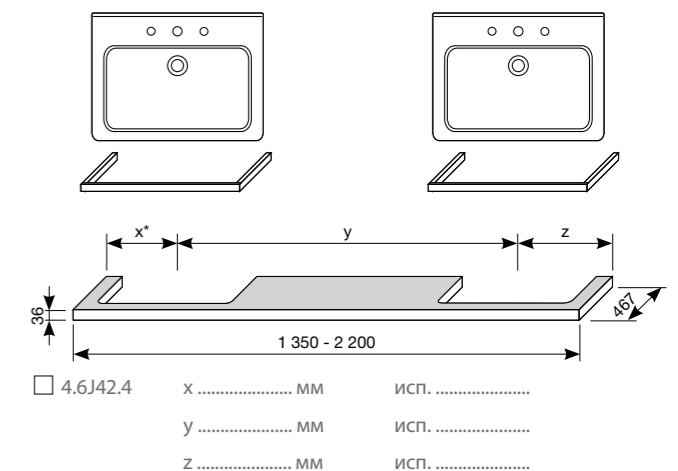

- 4.6J42.3 xx мм исп.
- y мм исп.

- 4.6J42.4 x мм исп.
- y мм исп.
- z мм исп.

с раковинами

- 45 x 34 см
- 55 см
- 60 см
- 65 см
- 75 см

с раковинами

- 45 x 34 см
- 55 см
- 60 см
- 65 см
- 75 см

* Минимальные размеры «х» для раковин: