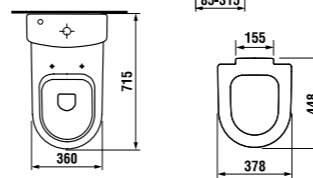

медицинская раковина Mio

Артикул	Описание	ууу: 104	109
8.1371.4.xxx.uuu.9	медицинская раковина 64 см, без перелива	x	x
8.9390.2.000.000.1	скрытый сифон		
8.9424.6.000.000.1	компактный сифон		

* 8.9424.6.000.000.1
** 8.9390.2.000.000.1

высокий унитаз Mio

46 см
50 см

Артикул	Описание	Подвод	Сливной механизм	Выпуск	Монтажный набор
8.2471.6.xxx.000.1	высокая чаша унитаза 50 см			x	x
8.2471.7.xxx.000.1	высокая чаша унитаза 46 см			x	x
8.2771.2.xxx.241.1	смывной бачок	x	x		
8.2771.3.xxx.242.1	смывной бачок		x	x	

Заказать отдельно:

8.9271.1.300.000.9	дюропластовое сиденье с крышкой Mio, антибактериальная обработка, быстроразъемные стальные петли
8.9271.2.300.000.9	дюропластовое сиденье с крышкой Mio, антибактериальная обработка, механизм мягкого закрытия Slowclose
8.9902.5.000.000.1	колесо выпуска Vario для расстояния 220-350 мм
8.9011.1.000.000.1	удлинненный установочный комплект, длина 30 см, включая декоративный колпачок
8.9009.2.000.000.1	колесо выпуска Vario для расстояния 70-220 мм

высокий унитаз DEEP by Jika

46 см
50 см

46 см
50 см

Артикул	Описание	Подвод	Сливной механизм	Выпуск	Монтажный набор
8.2361.6.000.000.1	высокая чаша унитаза 50 см			x	x
8.2361.7.000.000.1	высокая чаша унитаза 50 см			x	x
8.2361.9.000.000.1	высокая чаша унитаза 46 см			x	x
8.2361.8.000.000.1	высокая чаша унитаза 46 см			x	x
8.2761.2.000.241.1	смывной бачок	x	x		
8.2761.3.000.242.1	смывной бачок		x	x	

Заказать отдельно: