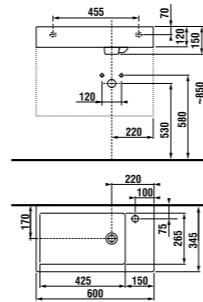

JIKA•perla

раковина 50 см

Артикул	Описание
8.1342.1.xxx.106.1	раковина 50 см, отверстие для смесителя справа

раковина 60 см

Артикул	Описание
8.1342.2.xxx.106.1	раковина 60 см, отверстие для смесителя справа