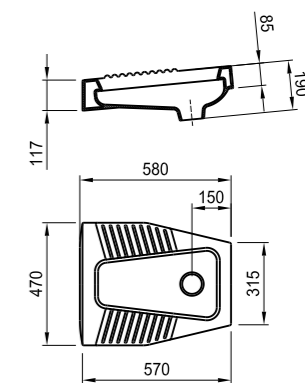

Артикул	Описание	Выпуск
8.2322.3.000.000.3	чаша Генуя	↓ X