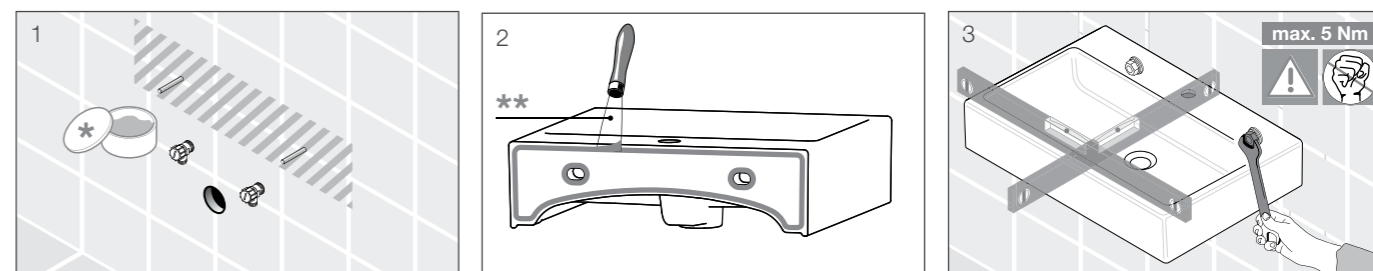

арматура для унитаза Era

Артикул	Описание
8.2453.2.000.242.1	Era унитаз-компакт, горизонтальный выпуск
Артикул	Описание
R.5880.1.31	Era комплект 2-х режимной арматуры
В комплект входит:	
8.9053.2.000.000.9	нажимная кнопка для сливного механизма ATLAS
8.9053.3.000.000.9	сливной механизм ATLAS, 2-х режимный
8.9053.4.000.000.9	наливной механизм UNIBOTTOM
8.9053.5.000.000.9	уплотнительное кольцо между бачком и чашей
8.9053.6.000.000.9	запорное кольцо для сливного механизма ATLAS
8.9053.7.000.000.9	комплект крепежа M6x65 Oliveira

арматура для унитаза Vega

Артикул	Описание
8.2451.4.000.242.1	Vega унитаз-компакт, косой выпуск
Артикул	Описание
R.5880.1.34	Vega комплект 2-х режимной арматуры
В комплект входит:	
8.9053.2.000.000.9	нажимная кнопка для сливного механизма ATLAS
8.9053.3.000.000.9	сливной механизм ATLAS, 2-х режимный
8.9053.4.000.000.9	наливной механизм UNIBOTTOM
8.9053.5.000.000.9	уплотнительное кольцо между бачком и чашей
8.9053.6.000.000.9	запорное кольцо для сливного механизма ATLAS
8.9053.7.000.000.9	комплект крепежа M6x65 Oliveira

При установке керамических изделий опционально можно заказать **выравнивающую пасту** или **шумоизоляционные пластины**.

Монтаж выравнивающей пасты 8.9461.4.000.000.1

* Жидкое мыло

** Толщина слоя выравнивающей пасты 5-10 мм