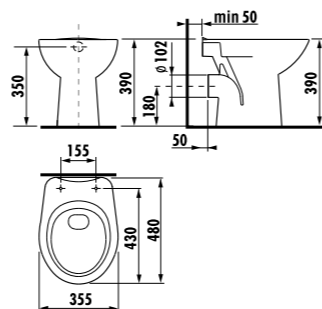

унитаз напольный Zeta plus, горизонтальный выпуск

Артикул	Описание	Выпуск
8.2174.7.000.000.1	напольный унитаз Zeta plus	→ х

Заказать отдельно:

8.9327.1.000.000.1	термопластовое сиденье с крышкой Zeta, пластиковые петли	

унитаз напольный Zeta – вертикальный выпуск

Артикул	Описание	Выпуск
8.2239.7.000.000.1	унитаз напольный Zeta, вертикальный выпуск, глубокое смывание	↓ х

Заказать отдельно:

8.9299.9.000.000.1	установочный комплект для унитаза	
8.9327.1.000.000.1	термопластовое сиденье с крышкой Zeta, пластиковые петли	
8.9327.1.000.063.7	термопластовое сиденье с крышкой Zeta, стальные петли	
8.9770.1.000.000.1	резиновая вставка – герметизация водоснабжения	

унитаз напольный Zeta – горизонтальный выпуск

Артикул	Описание	Выпуск
8.2239.6.000.000.1	унитаз напольный Zeta, горизонтальный выпуск, глубокое смывание	→ х

Заказать отдельно:

8.9299.9.000.000.1	установочный комплект для унитаза	
8.9327.1.000.000.1	термопластовое сиденье с крышкой Zeta, пластиковые петли	
8.9327.1.000.063.7	термопластовое сиденье с крышкой Zeta, стальные петли	
8.9770.1.000.000.1	резиновая вставка – герметизация водоснабжения	

пластиковый бачок для напольного унитаза

Артикул	Описание
8.9371.0.000.000.1	пластиковый бачок, боковой подвод воды 3/8"
8.9371.1.000.000.1	пластиковый бачок с декором (кузнечик), боковой подвод воды 3/8"

Преимущества

- выполнен из качественного пластика с толщиной стенок 4-5 мм
- устойчив к UV-излучению
- цвет идентичен цвету керамики
- бесшумный
- регулируемая высота установки

термопластовое сиденье с крышкой Zeta

Артикул	Описание
8.9327.1.000.000.1	термопластовое сиденье с крышкой Zeta, пластиковые петли
8.9327.1.000.063.7	термопластовое сиденье с крышкой Zeta, стальные петли