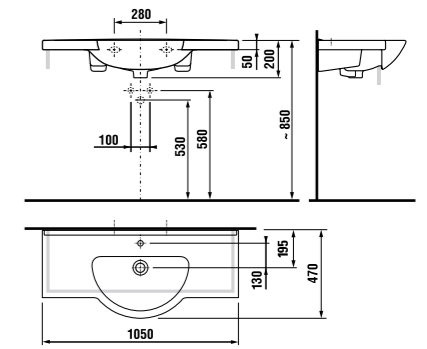

раковина-столешница 105 см

JIKA • perla

Артикул	Описание	ууу: 104
8.1471.7.ххх.ууу.1	раковина-столешница 105 см*	х
Заказать отдельно:		
8.9034.9.000.000.1	установочный комплект для раковины	
8.9424.6.000.000.1	компактный сифон	

* выравнивающая паста включена в комплект