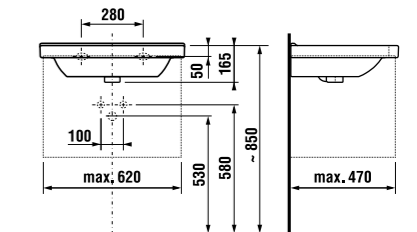

Артикул	Описание	ууу: 104	109
8.1042.2.xxx.yyy.1	раковина 55 см	x	x
8.1042.3.xxx.yyy.1	раковина 60 см	x	x
8.1042.4.xxx.yyy.1	раковина 65 см	x	x
8.1995.1.000.028.1	полуьедестал с установочным комплектом (арт. 8.9001.5.000.000.1)		

Заказать отдельно:

8.9034.9.000.000.1	установочный комплект для раковины
3.7473.0.004.000.1	сифон для раковины Cubito 5/4" – 32 мм, хром, медь
3.7242.0.004.010.1	запорный вентиль Cubito 3/8" – 1/2" мм, хром, 2 шт