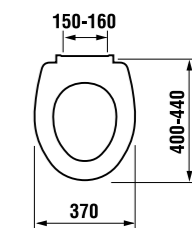

унитаз напольный Zeta plus, горизонтальный выпуск

Артикул	Описание	Выпуск
8.2174.7.000.000.1	напольный унитаз Zeta plus	→ х

Заказать отдельно:

8.9327.1.000.000.1	термопластовое сиденье с крышкой Zeta, пластиковые петли	

унитаз напольный Zeta – вертикальный выпуск

Артикул	Описание	Выпуск
8.2239.7.000.000.1	унитаз напольный Zeta, вертикальный выпуск, глубокое смывание	↓ х

Заказать отдельно:

8.9299.9.000.000.1	установочный комплект для унитаза	
8.9327.1.000.000.1	термопластовое сиденье с крышкой Zeta, пластиковые петли	
8.9327.1.000.063.7	термопластовое сиденье с крышкой Zeta, стальные петли	
8.9770.1.000.000.1	резиновая вставка – герметизация водоснабжения	

унитаз напольный Zeta – горизонтальный выпуск

Артикул	Описание	Выпуск
8.2239.6.000.000.1	унитаз напольный Zeta, горизонтальный выпуск, глубокое смывание	→ х

Заказать отдельно:

8.9299.9.000.000.1	установочный комплект для унитаза	
8.9327.1.000.000.1	термопластовое сиденье с крышкой Zeta, пластиковые петли	
8.9327.1.000.063.7	термопластовое сиденье с крышкой Zeta, стальные петли	
8.9770.1.000.000.1	резиновая вставка – герметизация водоснабжения	

пластиковый бачок для напольного унитаза

Артикул	Описание
8.9371.0.000.000.1	пластиковый бачок, боковой подвод воды 3/8"
8.9371.1.000.000.1	пластиковый бачок с декором (кузнечик), боковой подвод воды 3/8"

Преимущества

- выполнен из качественного пластика с толщиной стенок 4-5 мм
- устойчив к UV-излучению
- цвет идентичен цвету керамики
- бесшумный
- регулируемая высота установки

термопластовое сиденье с крышкой Zeta

Артикул	Описание
8.9327.1.000.000.1	термопластовое сиденье с крышкой Zeta, пластиковые петли
8.9327.1.000.063.7	термопластовое сиденье с крышкой Zeta, стальные петли