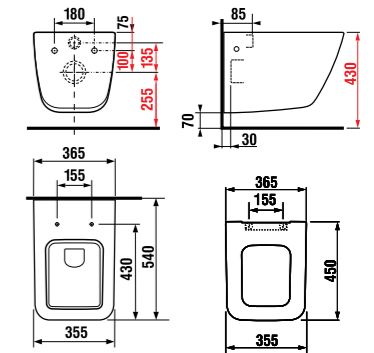

Обратите, пожалуйста, внимание на высоту соединения.