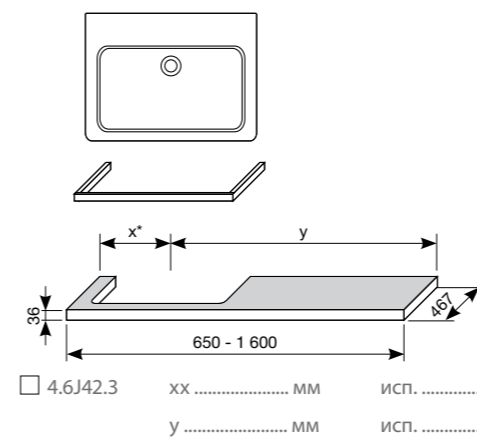

- 4.6J42.3 xx мм исп.
- y мм исп.

- 4.6J42.4 x мм исп.
- y мм исп.
- z мм исп.

с раковинами

- 45 x 34 см
- 55 см
- 60 см
- 65 см
- 75 см

с раковинами

- 45 x 34 см
- 55 см
- 60 см
- 65 см
- 75 см

* Минимальные размеры «х» для раковин: