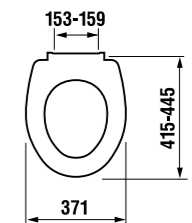

унитаз напольный Zeta plus, горизонтальный выпуск

Артикул	Описание	Выпуск
8.2174.7.000.000.1	напольный унитаз Zeta plus	→ х

Заказать отдельно:

8.9327.1.000.000.1	термопластовое сиденье с крышкой Zeta, пластиковые петли	

унитаз напольный Zeta – вертикальный выпуск

Артикул	Описание	Выпуск
8.2239.7.000.000.1	унитаз напольный Zeta, вертикальный выпуск, глубокое смывание	↓ х

Заказать отдельно:

8.9299.9.000.000.1	установочный комплект для унитаза	
8.9327.1.000.000.1	термопластовое сиденье с крышкой Zeta, пластиковые петли	
8.9327.1.000.063.7	термопластовое сиденье с крышкой Zeta, стальные петли	
8.9770.1.000.000.1	резиновая вставка – герметизация водоснабжения	

унитаз напольный Zeta – горизонтальный выпуск

Артикул	Описание	Выпуск
8.2239.6.000.000.1	унитаз напольный Zeta, горизонтальный выпуск, глубокое смывание	→ х

Заказать отдельно:

8.9299.9.000.000.1	установочный комплект для унитаза	
8.9327.1.000.000.1	термопластовое сиденье с крышкой Zeta, пластиковые петли	
8.9327.1.000.063.7	термопластовое сиденье с крышкой Zeta, стальные петли	
8.9770.1.000.000.1	резиновая вставка – герметизация водоснабжения	

пластиковый бачок для напольного унитаза

Артикул	Описание
8.9371.0.000.000.1	пластиковый бачок, боковой подвод воды 3/8"
8.9371.1.000.000.1	пластиковый бачок с декором (кузнечик), боковой подвод воды 3/8"

Преимущества

- выполнен из качественного пластика с толщиной стенок 4-5 мм
- устойчив к UV-излучению
- цвет идентичен цвету керамики
- бесшумный
- регулируемая высота установки

термопластовое сиденье с крышкой Zeta

Артикул	Описание
8.9327.1.000.000.1	термопластовое сиденье с крышкой Zeta, пластиковые петли
8.9327.1.000.063.7	термопластовое сиденье с крышкой Zeta, стальные петли