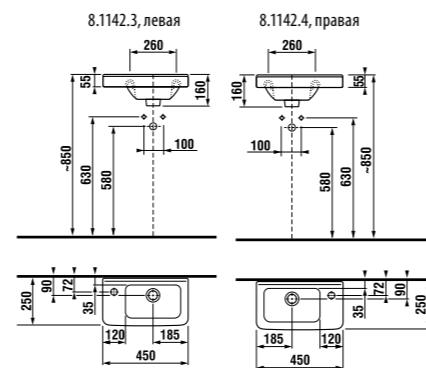

мини-раковина 45 см

Артикул	Описание	ууу: 104
8.1142.2.xxx.yyy.1	мини-раковина 45 см	x

Заказать отдельно:

8.9034.9.000.000.1	установочный комплект для раковин
3.7473.0.004.000.1	сифон для раковины Cubito 5/4" – 32 мм, хром, медь
3.7242.0.004.010.1	запорный вентиль Cubito 3/8" – 1/2" мм, хром, 2 шт

асимметричная мини-раковина 45 см

JIKA • perla

Артикул	Описание	ууу: 105	ууу: 106
8.1142.3.xxx.yyy.1	асимметричная раковина 45 см, с установочным комплектом, левая	x	
8.1142.4.xxx.yyy.1	асимметричная раковина 45 см, с установочным комплектом, правая		x

Заказать отдельно:

3.7473.0.004.000.1	сифон для раковины Cubito 5/4" – 32 мм, хром, медь
3.7242.0.004.010.1	запорный вентиль Cubito 3/8" – 1/2" мм, хром, 2 шт

асимметричная раковина 75 см

MAGIC FIX JIKA • perla

Артикул	Описание	ууу: 104	ууу: 109
8.1242.1.xxx.yyy.1	асимметричная раковина 75 см, левая	x	x
8.1242.2.xxx.yyy.1	асимметричная раковина 75 см, правая	x	x
8.1995.1.000.028.1	полупьедестал с установочным комплектом (арт. 8.9001.5.000.000.1)		

Заказать отдельно:

8.9034.9.000.000.1	установочный комплект для раковин
3.7473.0.004.000.1	сифон для раковины Cubito 5/4" – 32 мм, хром, медь
3.7242.0.004.010.1	запорный вентиль Cubito 3/8" – 1/2" мм, хром, 2 шт

Код xxx в артикуле продукта = номер цвета (000 белый, 100 Jika perla).

двойная раковина 130 см

Артикул	Описание	ууу: 104	ууу: 109
8.1442.0.xxx.yyy.1	двойная раковина 130 см*	x	x

Заказать отдельно:

3.7473.0.004.000.1	сифон для раковины Cubito 5/4" – 32 мм, хром, медь

*выравнивающая паста включена в комплект

двойная раковина 130 см с полупьедесталом

MAGIC FIX JIKA • perla