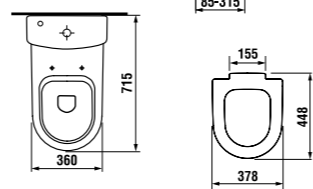

медицинская раковина Mio

Артикул	Описание	ууу: 104	109
8.1371.4.xxx.uuu.9	медицинская раковина 64 см, без перелива	x	x
8.9390.2.000.000.1	скрытый сифон		
8.9424.6.000.000.1	компактный сифон		

* 8.9424.6.000.000.1
** 8.9390.2.000.000.1

высокий унитаз Mio

46 см
50 см

Артикул	Описание	Подвод	Сливной механизм	Выпуск	Монтажный набор
8.2471.6.xxx.000.1	высокая чаша унитаза 50 см			x	x
8.2471.7.xxx.000.1	высокая чаша унитаза 46 см			x	x
8.2771.2.xxx.241.1	смывной бачок	x	x		
8.2771.3.xxx.242.1	смывной бачок		x	x	

Заказать отдельно:

8.9271.1.300.000.9	дюропластовое сиденье с крышкой Mio, антибактериальная обработка, быстроразъемные стальные петли
8.9271.2.300.000.9	дюропластовое сиденье с крышкой Mio, антибактериальная обработка, механизм мягкого закрытия Slowclose
8.9902.5.000.000.1	колесо выпуска Vario для расстояния 220-350 мм
8.9011.1.000.000.1	удлинненный установочный комплект, длина 30 см, включая декоративный колпачок
8.9009.2.000.000.1	колесо выпуска Vario для расстояния 70-220 мм

высокий унитаз DEEP by Jika

46 см
50 см

46 см
50 см

Артикул	Описание	Подвод	Сливной механизм	Выпуск	Монтажный набор
8.2361.6.000.000.1	высокая чаша унитаза 50 см			x	x
8.2361.7.000.000.1	высокая чаша унитаза 50 см			x	x
8.2361.9.000.000.1	высокая чаша унитаза 46 см			x	x
8.2361.8.000.000.1	высокая чаша унитаза 46 см			x	x
8.2761.2.000.241.1	смывной бачок	x	x		
8.2761.3.000.242.1	смывной бачок		x	x	

Заказать отдельно: